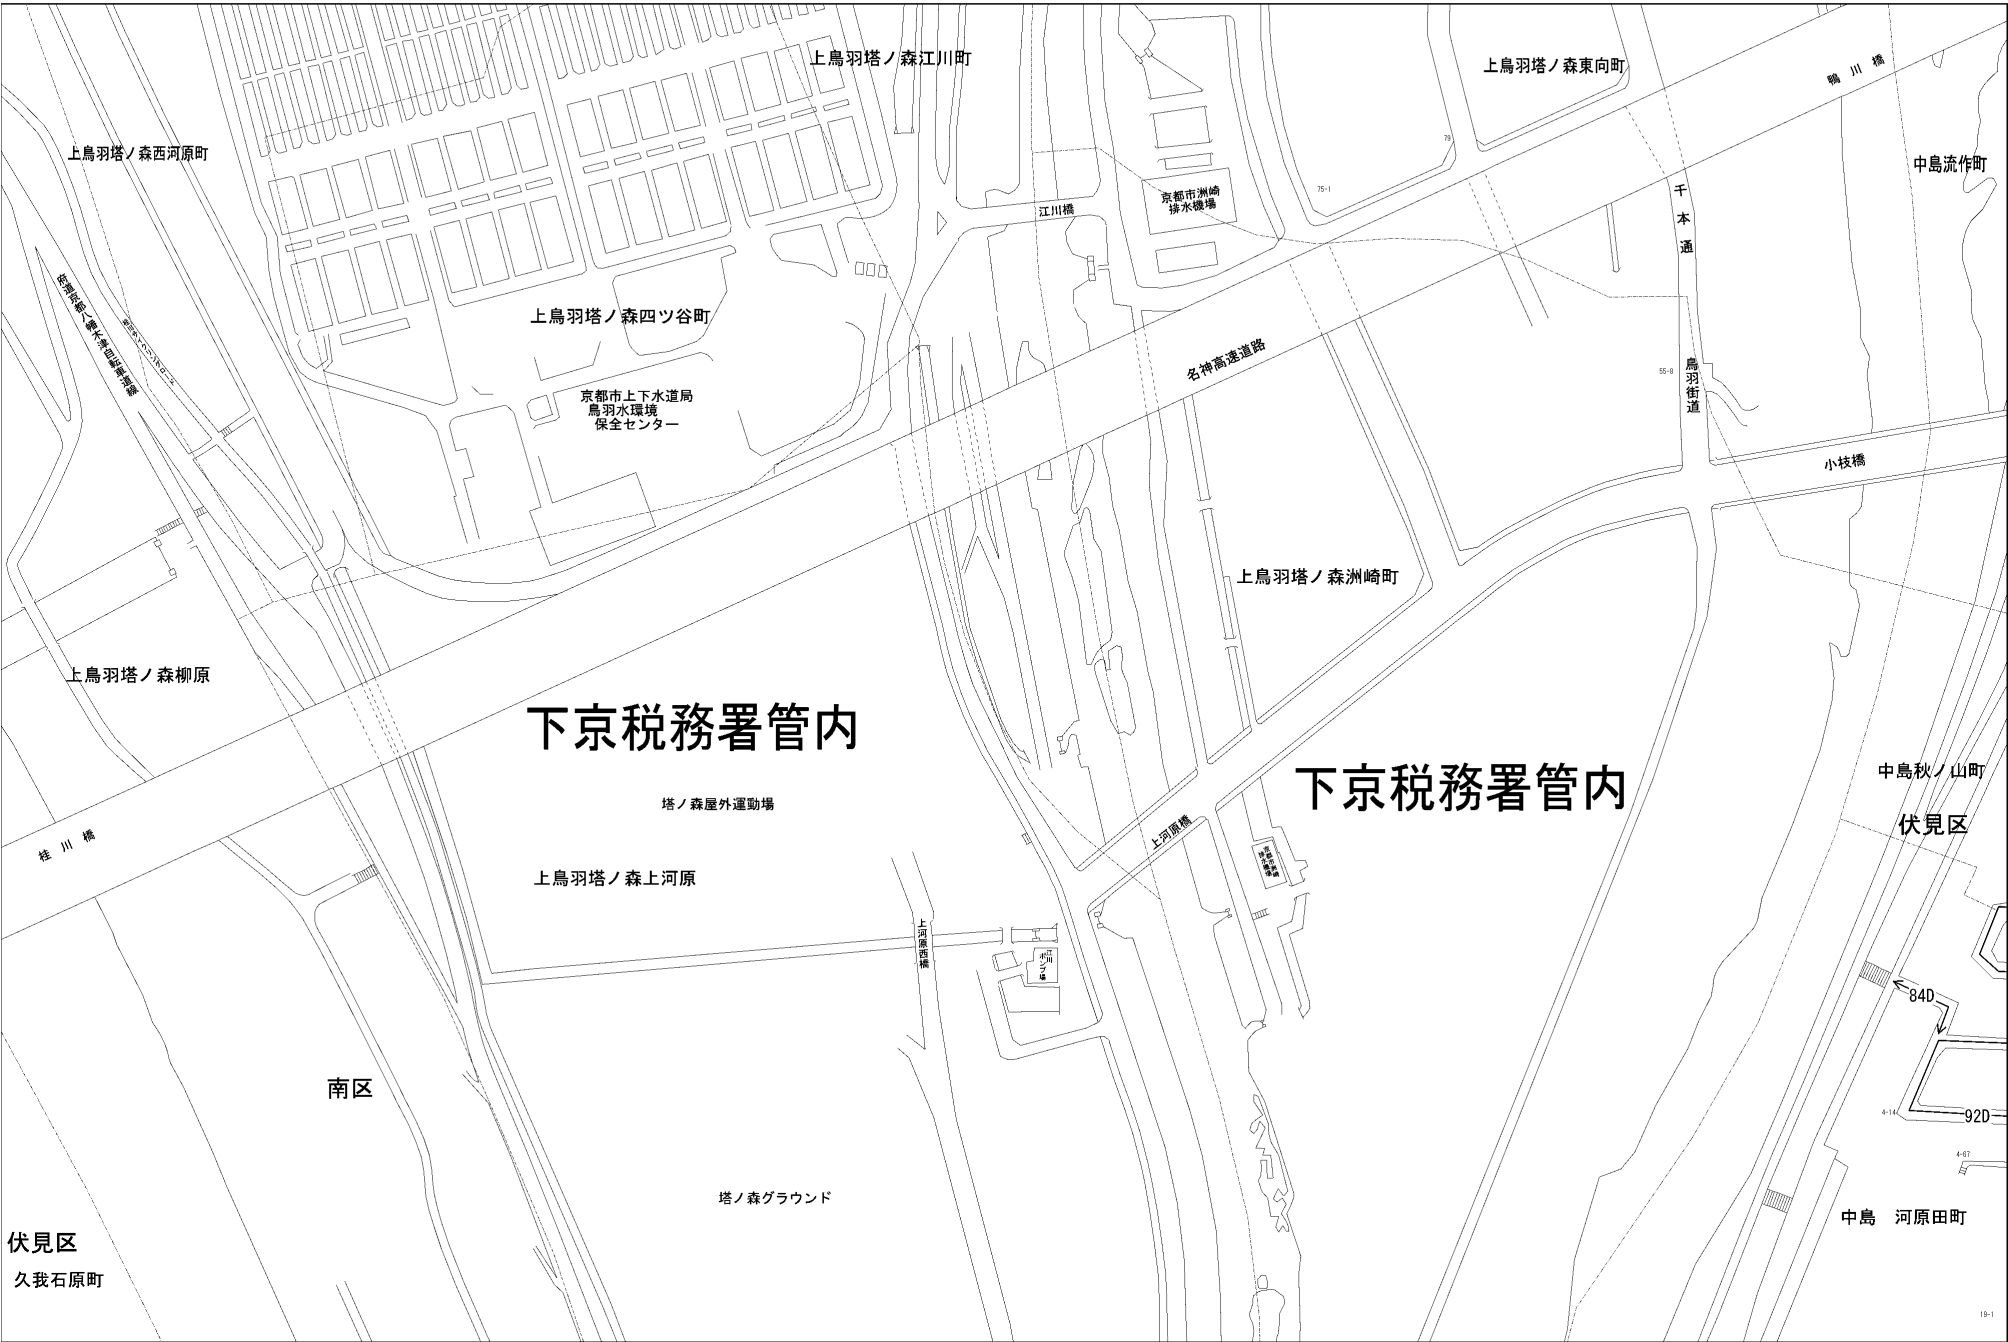

29
14045

ビル街地区 高度商業地区 繁華街地区 普通商業・併用住宅地区 中小工場地区 大工場地区 普通住宅地区

伏見区
(伏見署)

29
14045

伏見区
久我石原町