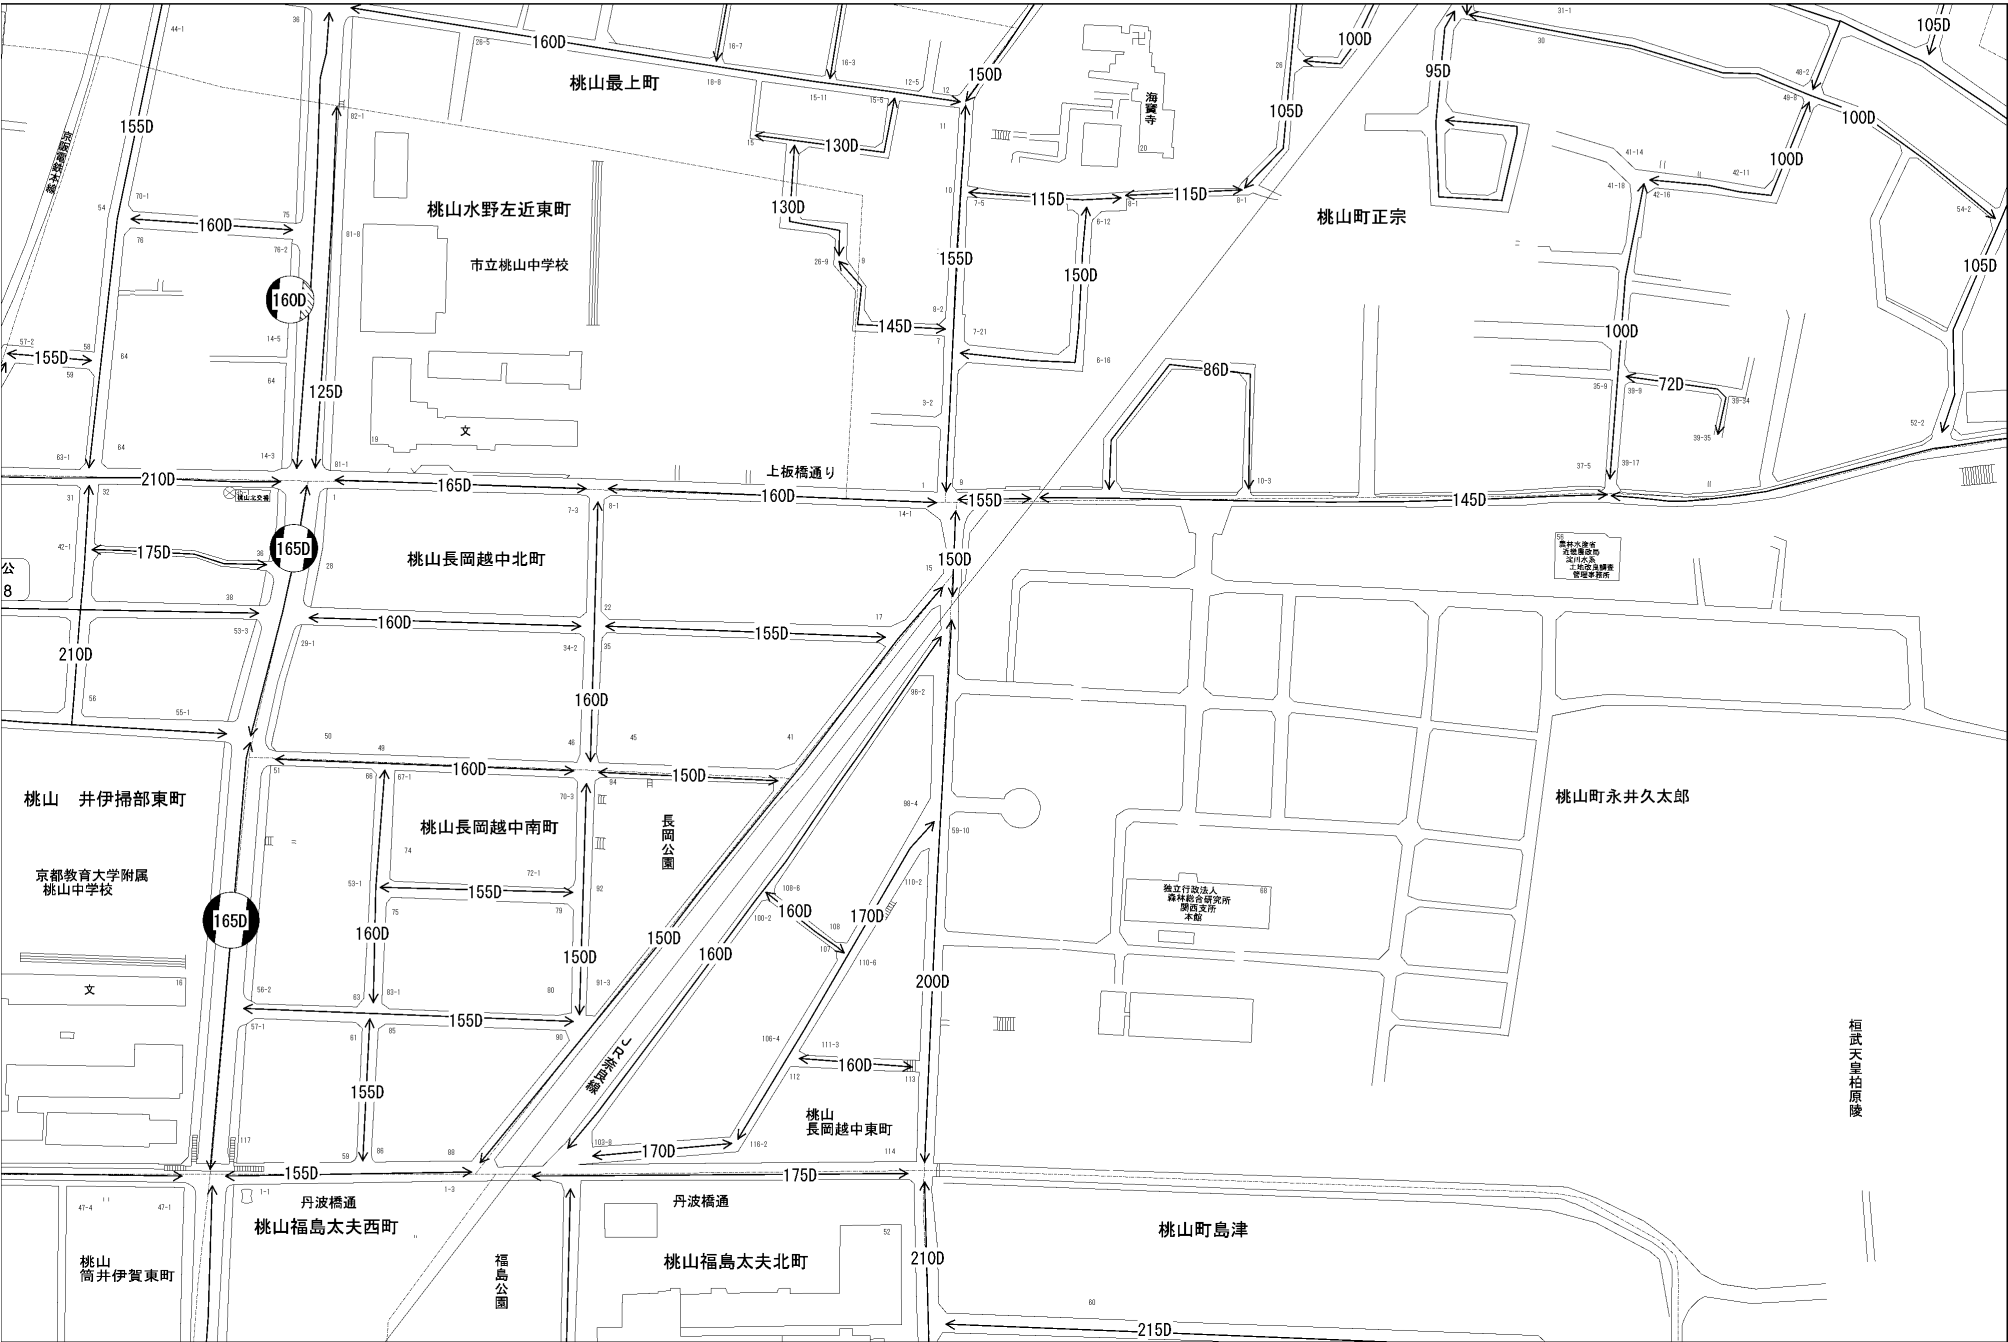

ビル街地区 高度商業地区 繁華街地区 普通商業・併用住宅地区 中小工場地区 大工場地区 普通住宅地区

記号	借地権割合	記号	借地権割合
A	90%	E	50%
B	80%	F	40%
C	70%	G	30%
D	60%		

伏見区
(伏見署)

桓武天皇柏原陵