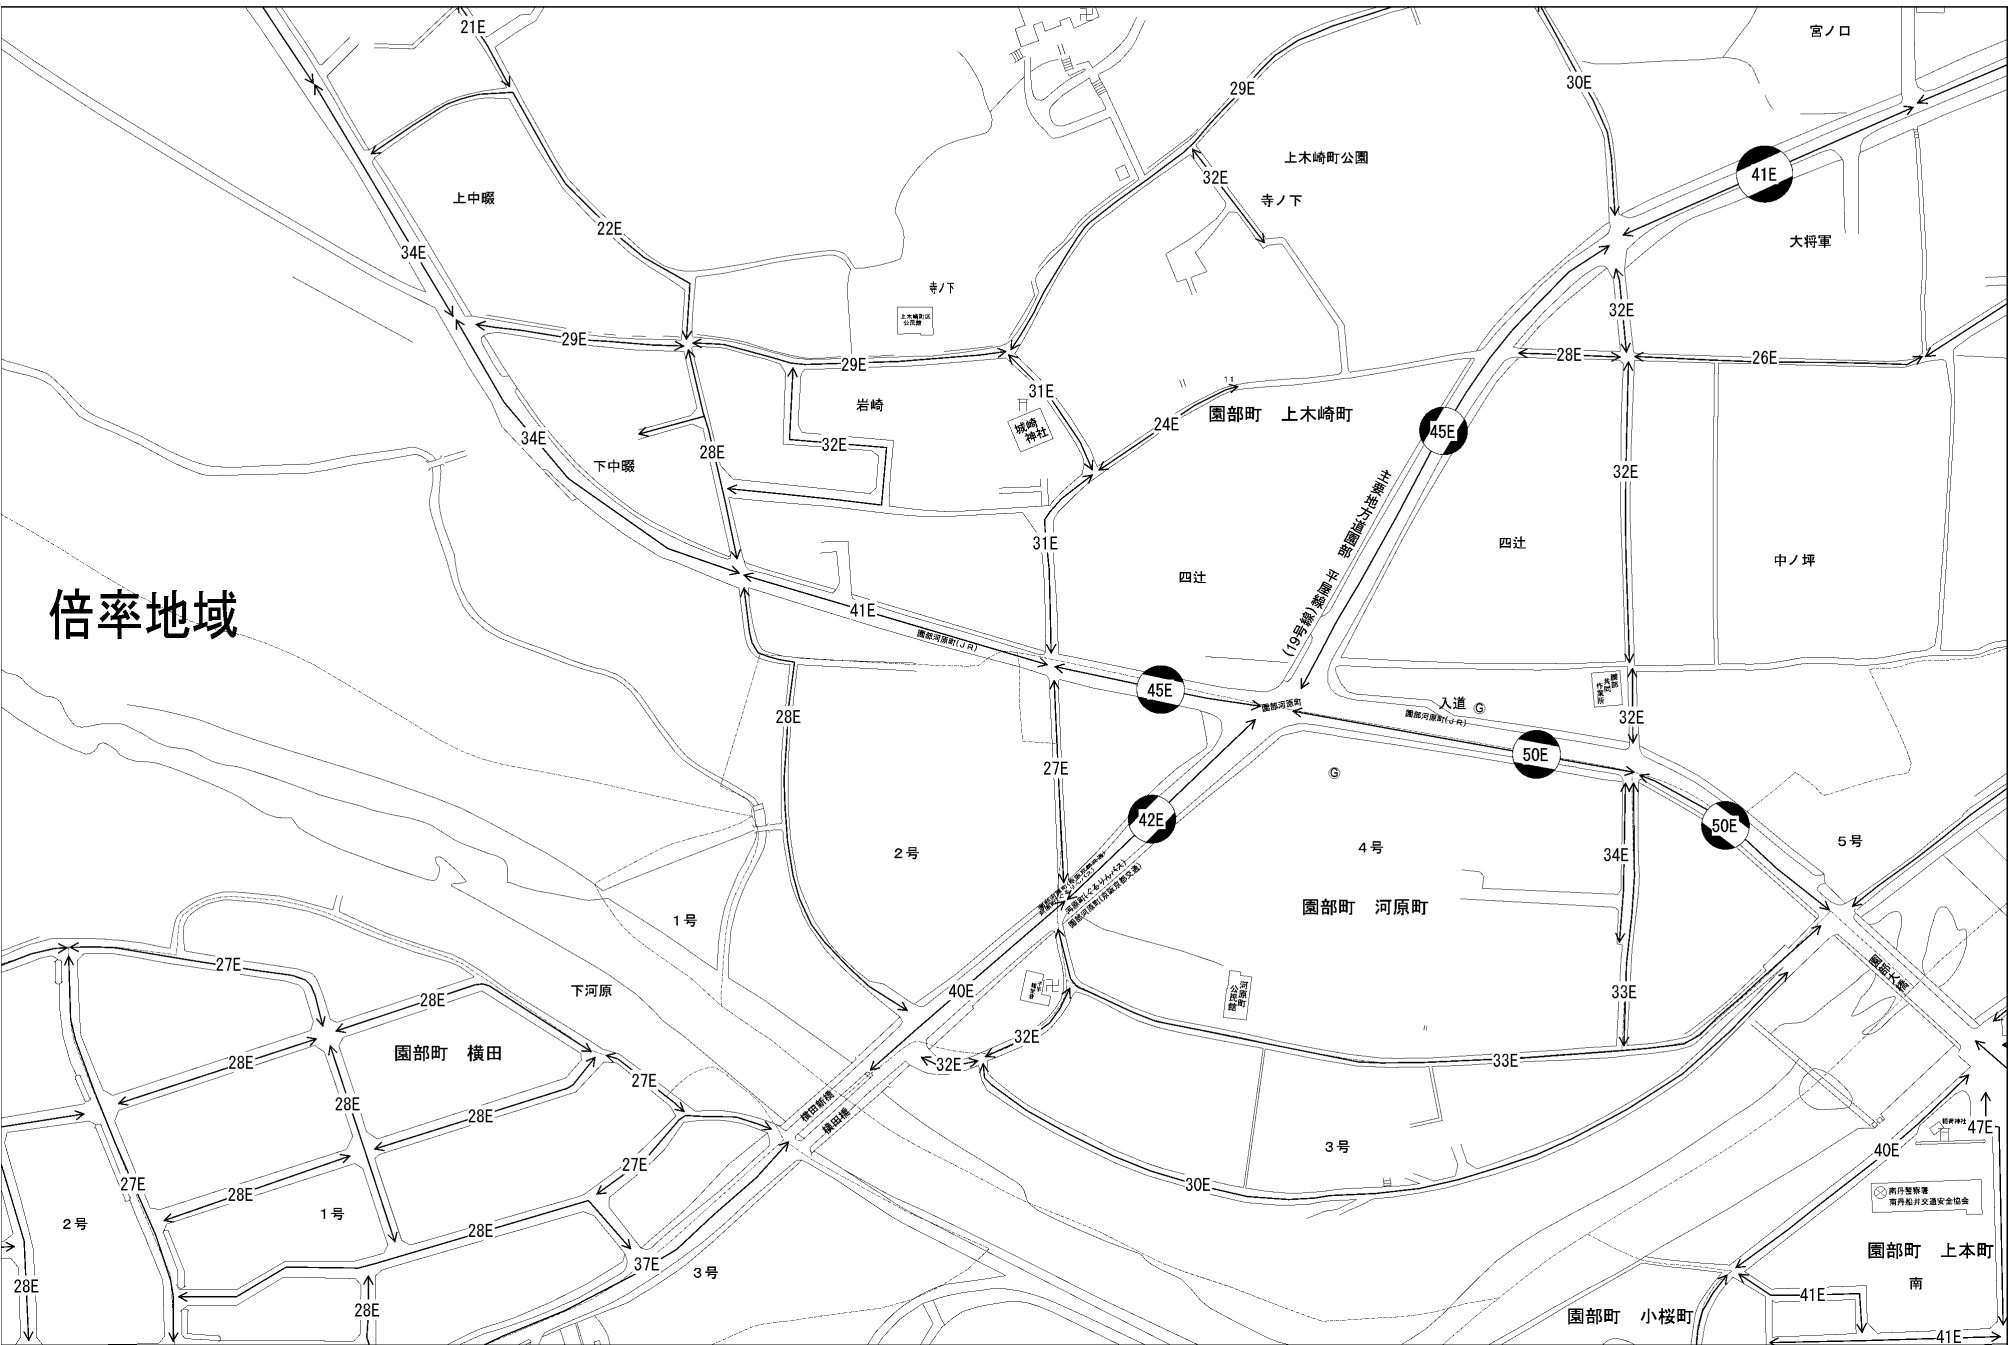

ビル街地区 高度商業地区 繁華街地区 普通商業・併用住宅地区 中小工場地区 大工場地区 普通住宅地区

記号	借地権割合	記号	借地権割合
A	90%	E	50%
B	80%	F	40%
C	70%	G	30%
D	60%		

南丹市  
(園部署)

倍率地域

南丹市警察署  
南丹市消防協会

園部町 上本町  
南

園部町 小桜町

園部町 上本町  
南