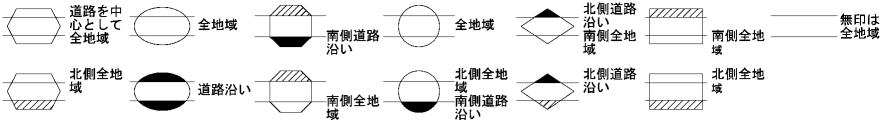

ビル街地区 高度商業地区 繁華街地区 普通商業・併用住宅地区 中小工場地区 大工場地区 普通住宅地区

記号	借地権割合	記号	借地権割合
A	90%	E	50%
B	80%	F	40%
C	70%	G	30%
D	60%		

南丹市  
(園部署)

倍率地域

南丹市警察署  
南丹市消防協会

園部町 上本町  
南

園部町 小桜町

園部町 上本町  
南