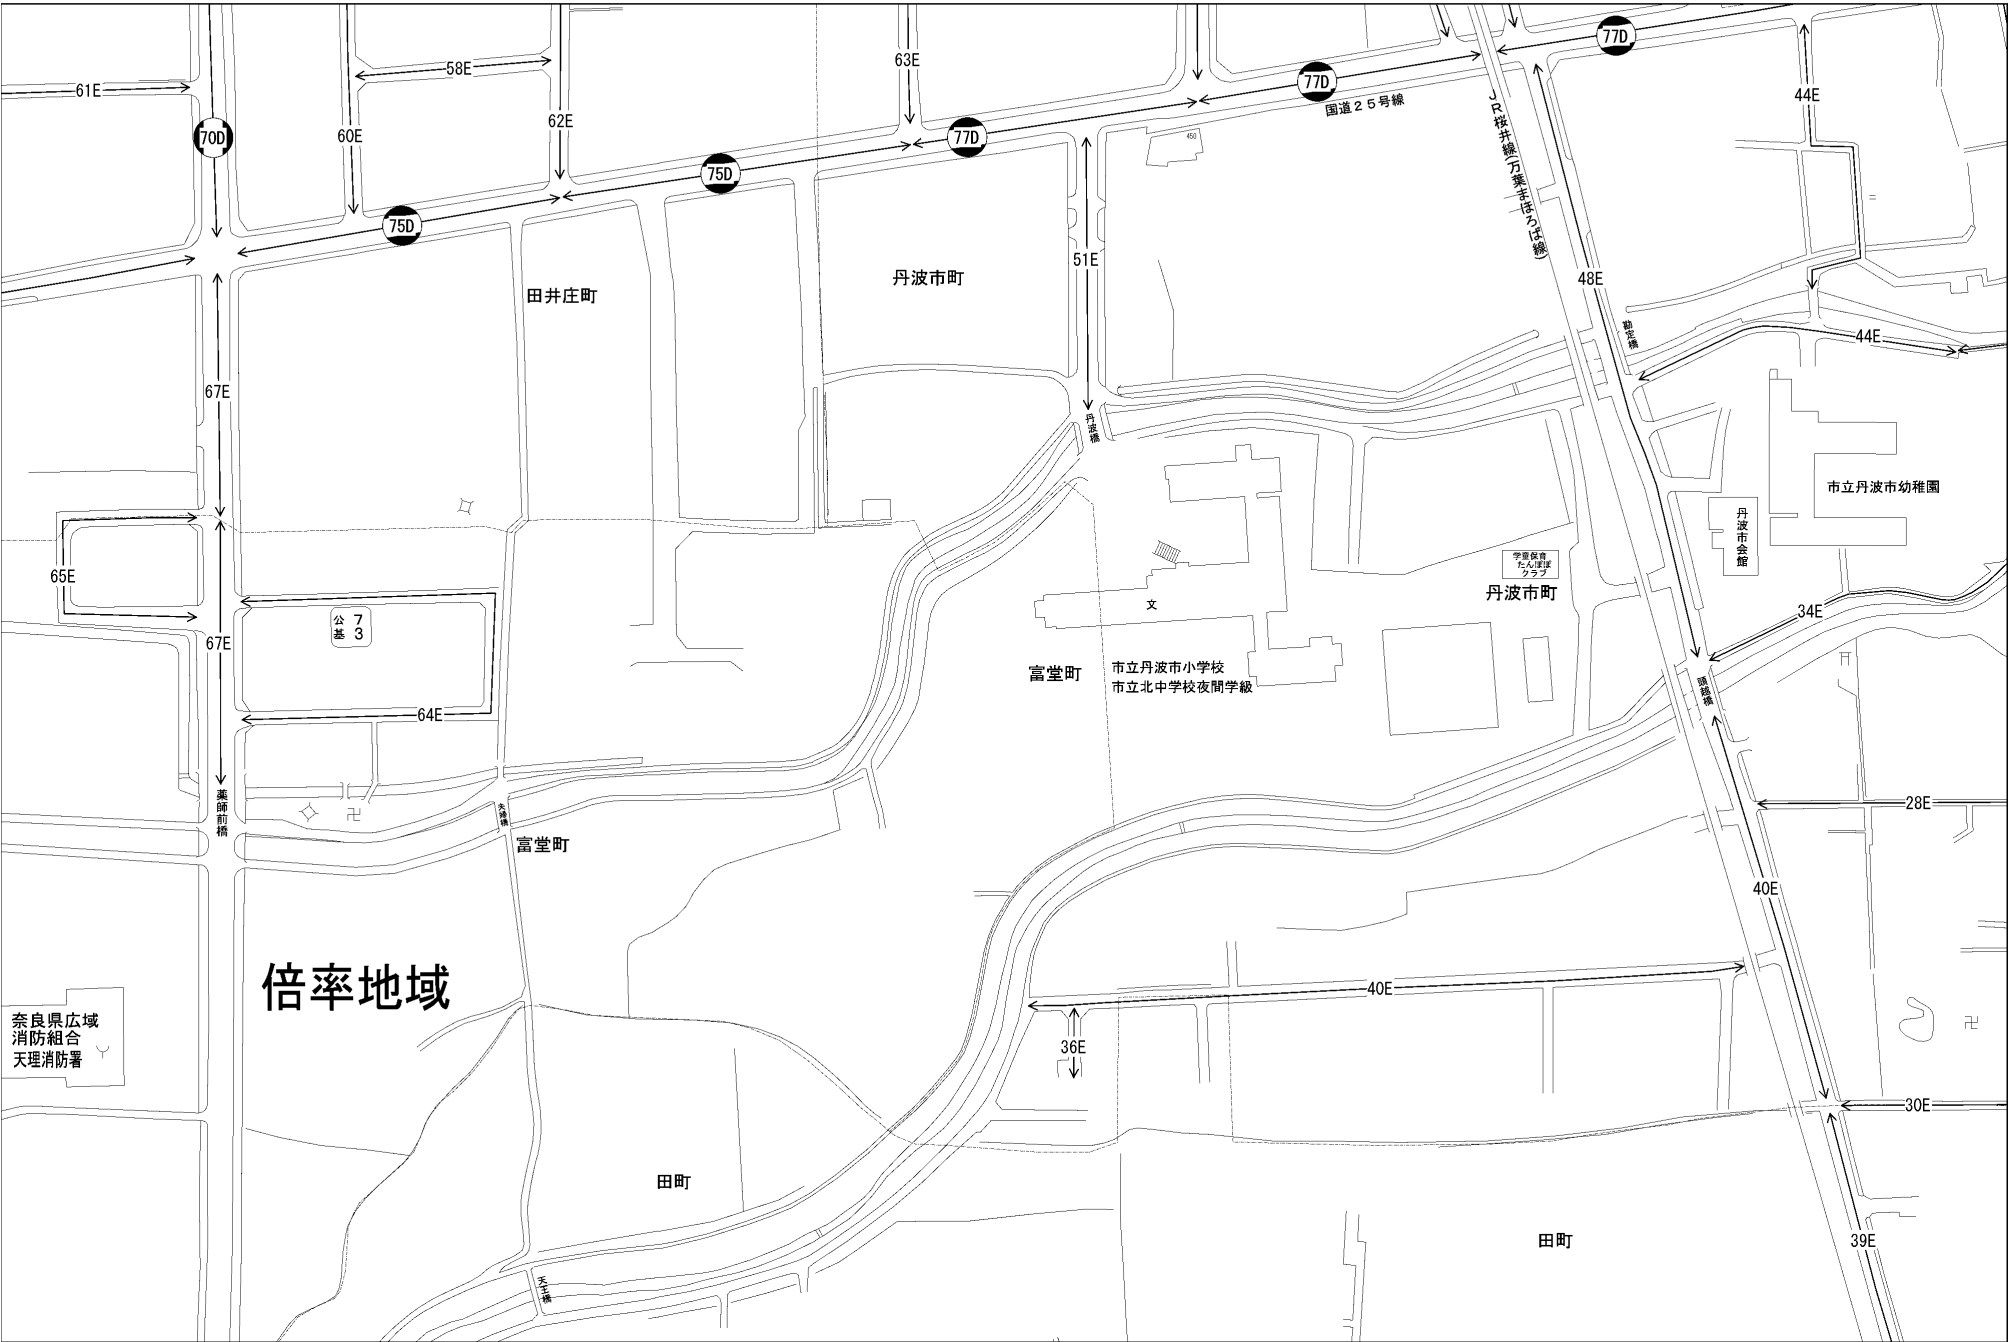

ビル街地区 高度商業地区 繁華街地区 普通商業・併用住宅地区 中小工場地区 大工場地区 普通住宅地区

記号	借地権割合	記号	借地権割合
A	90%	E	50%
B	80%	F	40%
C	70%	G	30%
D	60%		

天理市  
(奈良署)

奈良県広域  
消防組合  
天理消防署