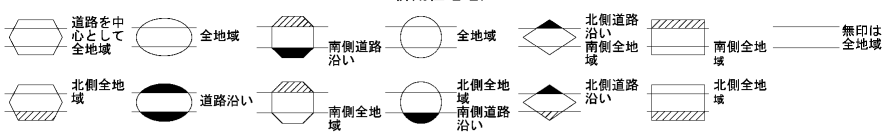

ビル街地区 高度商業地区 繁華街地区 普通商業・併用住宅地区 中小工場地区 大工場地区 普通住宅地区

記号	借地権割合	記号	借地権割合
A	90%	E	50%
B	80%	F	40%
C	70%	G	30%
D	60%		

斑鳩町
三郷町
平群町
(奈良署)