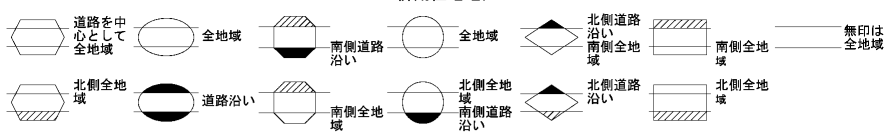

29  
74014

ビル街地区 高度商業地区 繁華街地区 普通商業・併用住宅地区 中小工場地区 大工場地区 普通住宅地区

記号	借地割合	記号	借地割合
A	90%	E	50%
B	80%	F	40%
C	70%	G	30%
D	60%		

大和高田市  
(葛城署) 29  
74014