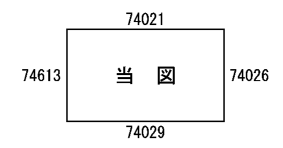

29
74025

ビル街地区 高度商業地区 繁華街地区 普通商業・併用住宅地区 中小工場地区 大工場地区 普通住宅地区

記号	借地権割合	記号	借地権割合
A	90%	E	50%
B	80%	F	40%
C	70%	G	30%
D	60%		

葛城市 大和高田市 (葛城署) 29 74025