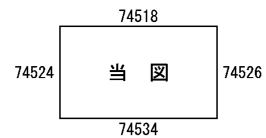

ビル街地区 高度商業地区 繁華街地区 普通商業・併用住宅地区 中小工場地区 大工場地区 普通住宅地区

記号	借地権割合	記号	借地権割合
A	90%	E	50%
B	80%	F	40%
C	70%	G	30%
D	60%		

上牧町
香芝市
(葛城署)