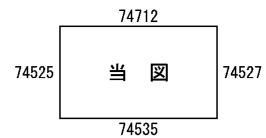

ビル街地区 高度商業地区 繁華街地区 普通商業・併用住宅地区 中小工場地区 大工場地区 普通住宅地区

記号	借地権割合	記号	借地権割合
A	90%	E	50%
B	80%	F	40%
C	70%	G	30%
D	60%		

上牧町
香芝市
(葛城署)

倍率地域