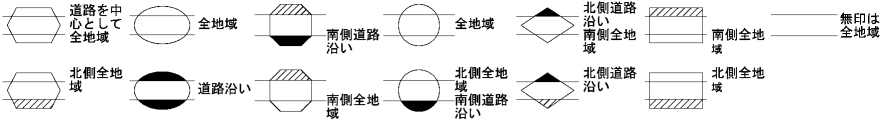

ビル街地区 高度商業地区 繁華街地区 普通商業・併用住宅地区 中小工場地区 大工場地区 普通住宅地区

記号	借地権割合	記号	借地権割合
A	90%	E	50%
B	80%	F	40%
C	70%	G	30%
D	60%		

広陵町
上牧町
香芝市
(葛城署)

29
74527

29
74527