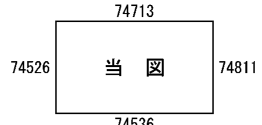

ビル街地区 高度商業地区 繁華街地区 普通商業・併用住宅地区 中小工場地区 大工場地区 普通住宅地区

記号	借地権割合	記号	借地権割合
A	90%	E	50%
B	80%	F	40%
C	70%	G	30%
D	60%		

広陵町
上牧町
香芝市
(葛城署)

29
74527

29
74527