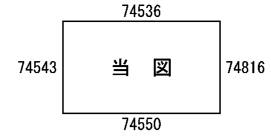

ビル街地区 高度商業地区 繁華街地区 普通商業・併用住宅地区 中小工場地区 大工場地区 普通住宅地区

記号	借地権割合	記号	借地権割合
A	90%	E	50%
B	80%	F	40%
C	70%	G	30%
D	60%		

広陵町  
香芝市  
(葛城署)