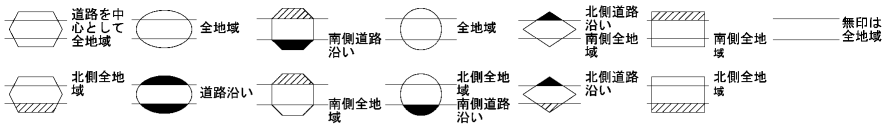

ビル街地区 高度商業地区 繁華街地区 普通商業・併用住宅地区 中小工場地区 大工場地区 普通住宅地区

記号	借地権割合	記号	借地権割合
A	90%	E	50%
B	80%	F	40%
C	70%	G	30%
D	60%		

河合町
上牧町
(葛城署)

29
74702