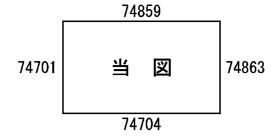

ビル街地区 高度商業地区 繁華街地区 普通商業・併用住宅地区 中小工場地区 大工場地区 普通住宅地区

記号	借地権割合	記号	借地権割合
A	90%	E	50%
B	80%	F	40%
C	70%	G	30%
D	60%		

河合町
上牧町
(葛城署)

29
74702