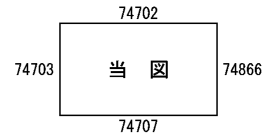

ビル街地区 高度商業地区 繁華街地区 普通商業・併用住宅地区 中小工場地区 大工場地区 普通住宅地区

記号	借地権割合	記号	借地権割合
A	90%	E	50%
B	80%	F	40%
C	70%	G	30%
D	60%		

河合町  
上牧町  
(葛城署)