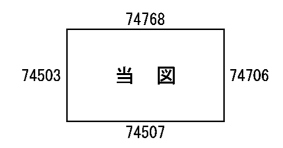

29
74705

ビル街地区 高度商業地区 繁華街地区 普通商業・併用住宅地区 中小工場地区 大工場地区 普通住宅地区

道路を中心として全地域 全地域 南側道路沿い 北側道路沿い 南側全地域 北側全地域 南側道路沿い 北側道路沿い 南側全地域 北側全地域

無印は全地域

記号	借地権割合	記号	借地権割合
A	90%	E	50%
B	80%	F	40%
C	70%	G	30%
D	60%		

上牧町 (葛城署) 29
74705