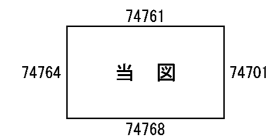

ビル街地区 高度商業地区 繁華街地区 普通商業・併用住宅地区 中小工場地区 大工場地区 普通住宅地区

記号	借地権割合	記号	借地権割合
A	90%	E	50%
B	80%	F	40%
C	70%	G	30%
D	60%		

王寺町
上牧町
(葛城署)