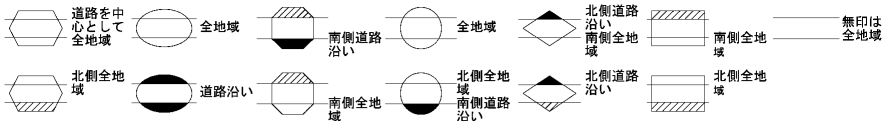

ビル街地区 高度商業地区 繁華街地区 普通商業・併用住宅地区 中小工場地区 大工場地区 普通住宅地区

記号	借地権割合	記号	借地権割合
A	90%	E	50%
B	80%	F	40%
C	70%	G	30%
D	60%		

大津市
(大津署)

29
01060

琵琶湖