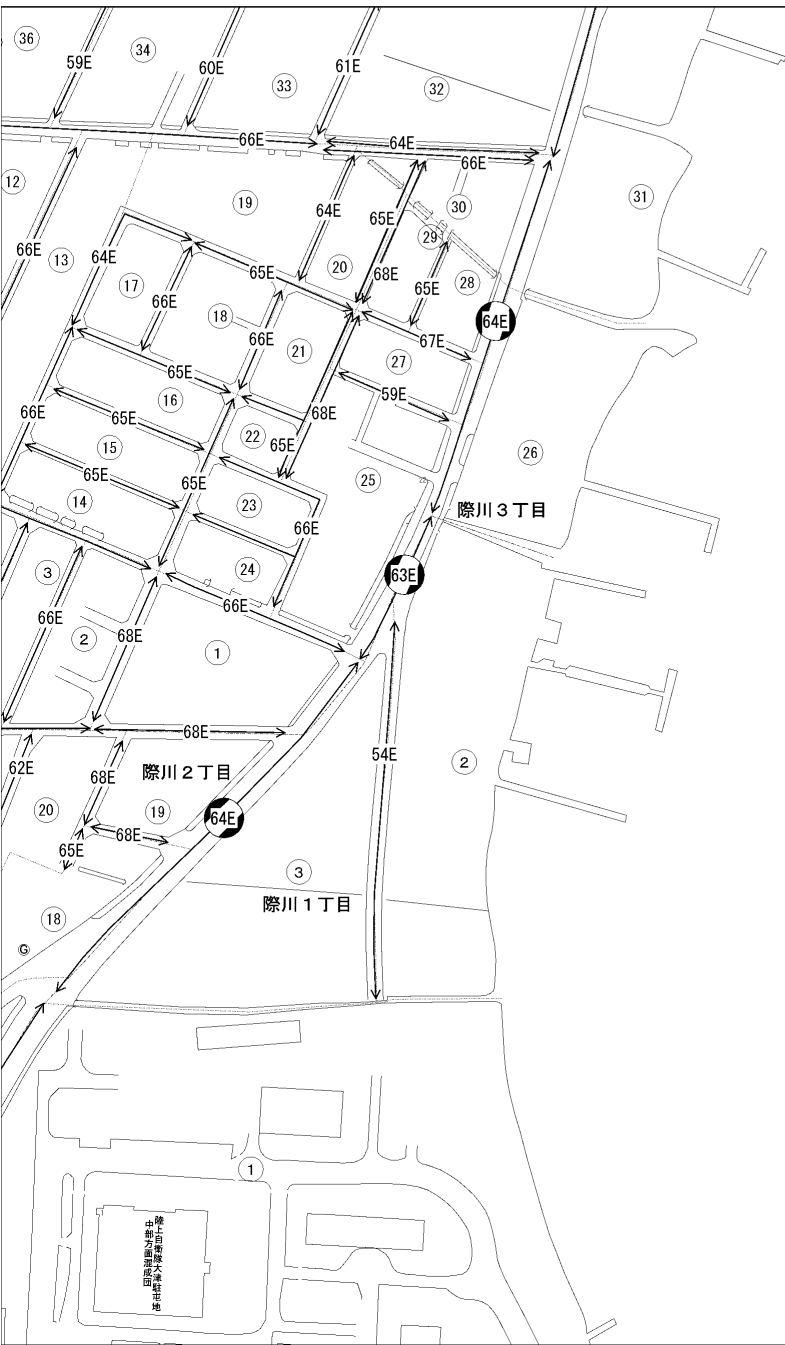

ビル街地区 高度商業地区 繁華街地区 普通商業・併用住宅地区 中小工場地区 大工場地区 普通住宅地区

記号	借地権割合	記号	借地権割合
A	90%	E	50%
B	80%	F	40%
C	70%	G	30%
D	60%		

大津市
(大津署)

29
01081

琵琶湖