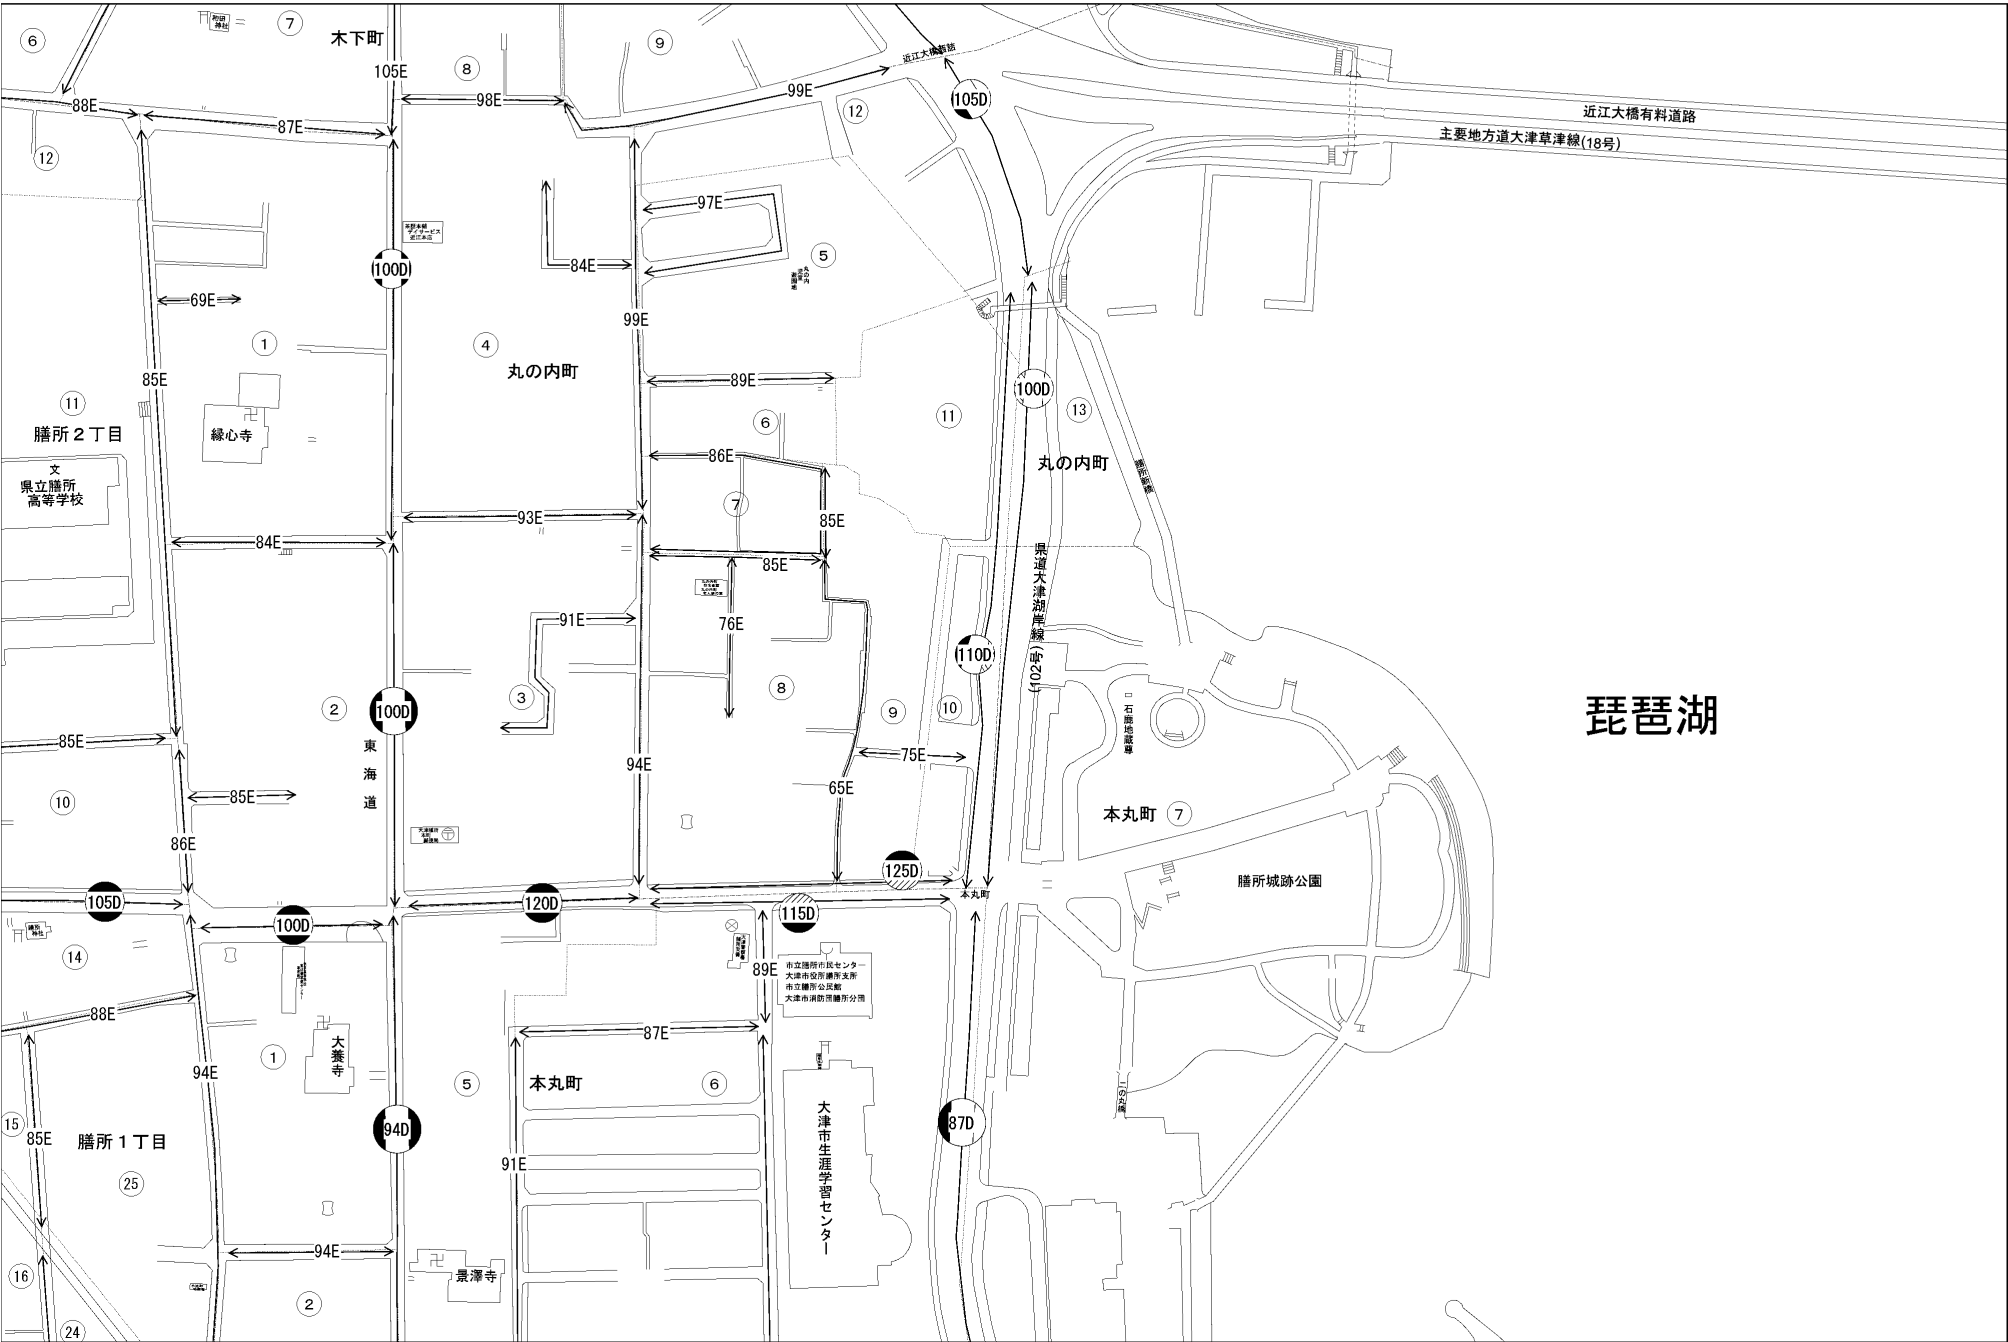

ビル街地区 高度商業地区 繁華街地区 普通商業・併用住宅地区 中小工場地区 大工場地区 普通住宅地区

記号	借地権割合	記号	借地権割合
A	90%	E	50%
B	80%	F	40%
C	70%	G	30%
D	60%		

大津市
(大津署)

琵琶湖