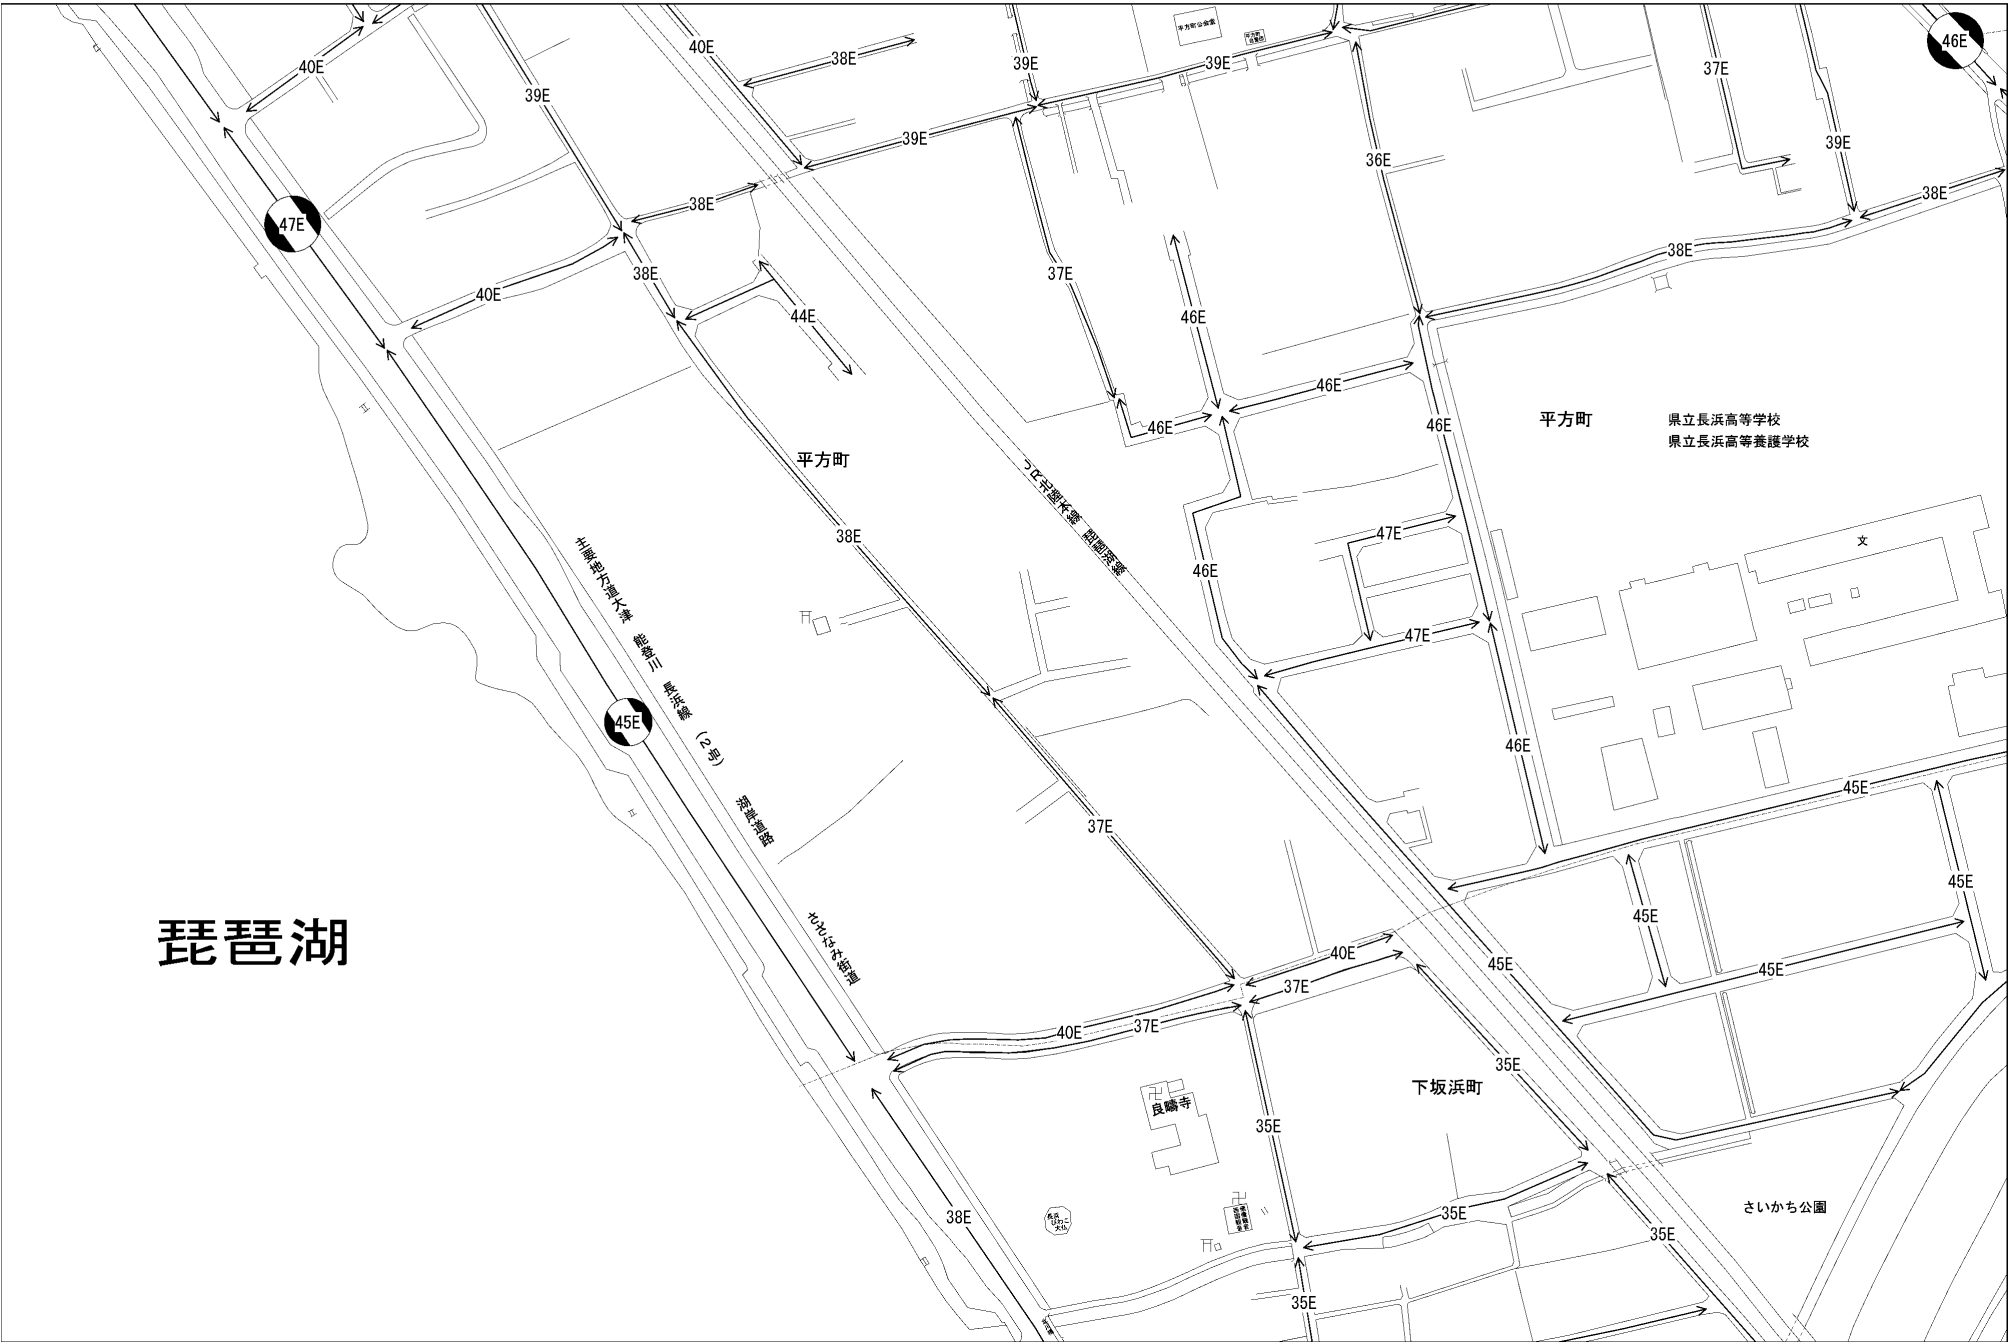

ビル街地区 高度商業地区 繁華街地区 普通商業・併用住宅地区 中小工場地区 大工場地区 普通住宅地区

記号	借地権割合	記号	借地権割合
A	90%	E	50%
B	80%	F	40%
C	70%	G	30%
D	60%		

長浜市  
(長浜署)

琵琶湖

平方町 県立長浜高等学校  
県立長浜高等養護学校

下坂浜町

さいかち公園