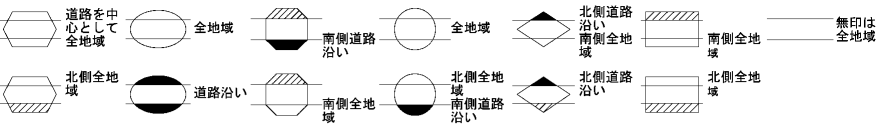

29
05153

ビル街地区 高度商業地区 繁華街地区 普通商業・併用住宅地区 中小工場地区 大工場地区 普通住宅地区

栗東市
守山市
(草津署)

29
05153