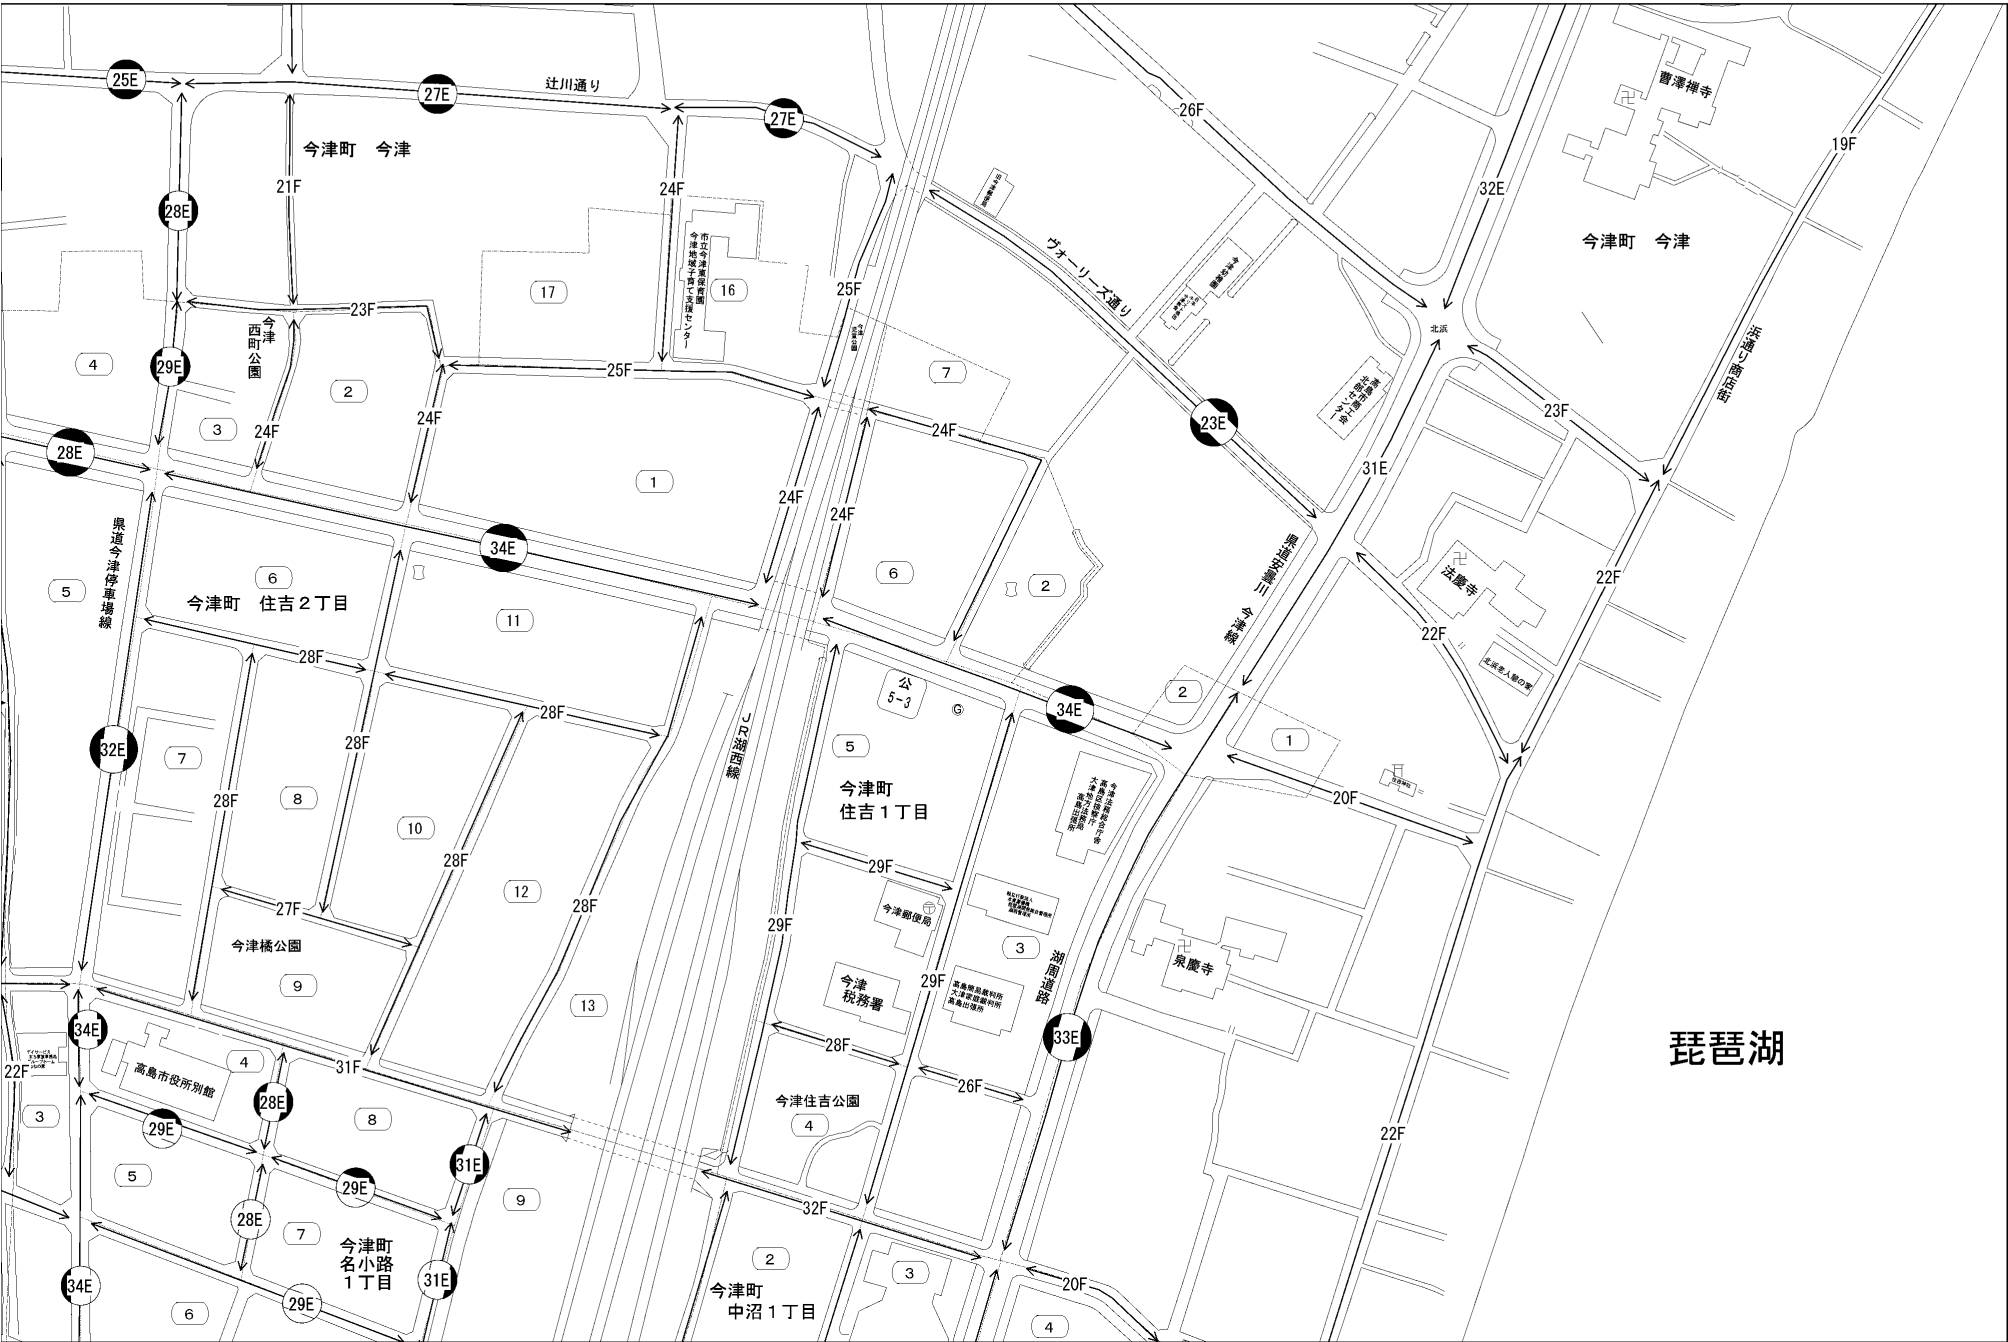

ビル街地区 高度商業地区 繁華街地区 普通商業・併用住宅地区 中小工場地区 大工場地区 普通住宅地区

記号	借地権割合	記号	借地権割合
A	90%	E	50%
B	80%	F	40%
C	70%	G	30%
D	60%		

高島市
(今津署)

琵琶湖