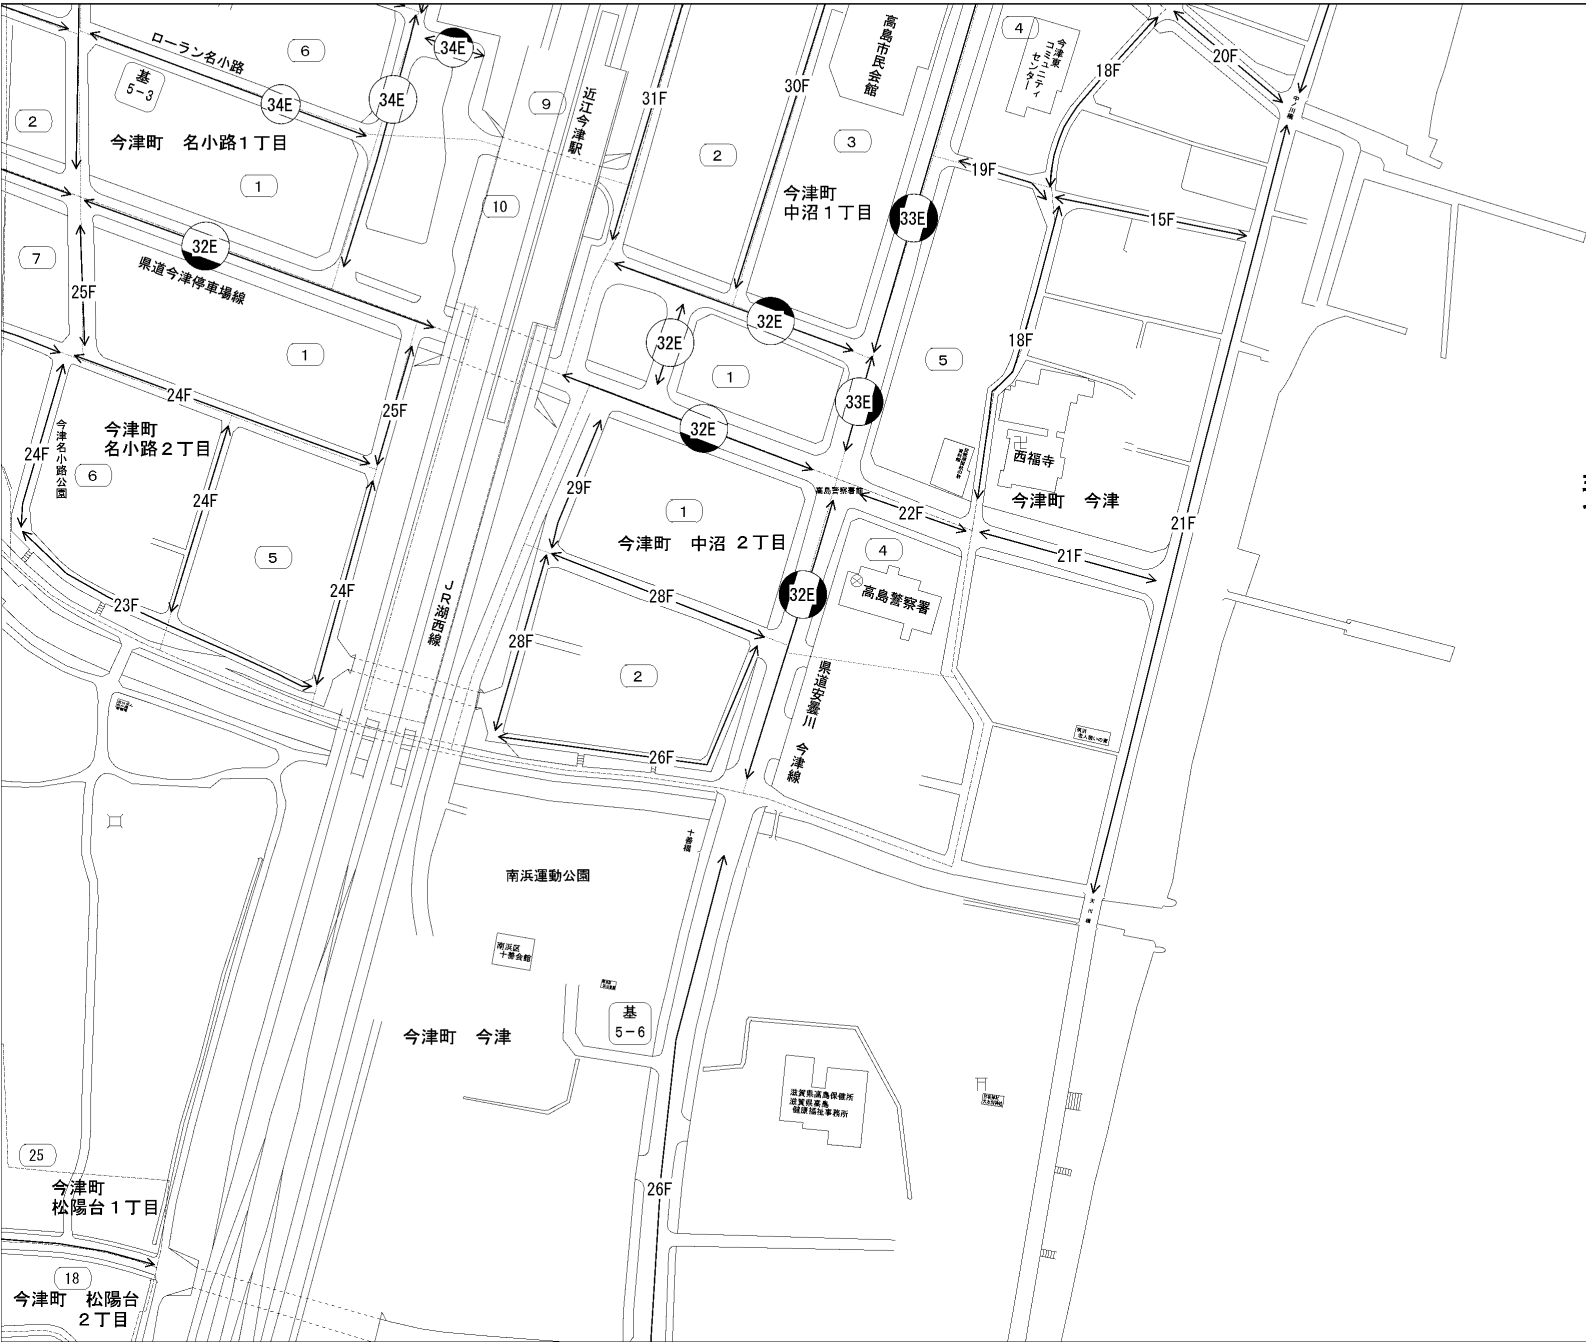

ビル街地区 高度商業地区 繁華街地区 普通商業・併用住宅地区 中小工場地区 大工場地区 普通住宅地区

記号	借地権割合	記号	借地権割合
A	90%	E	50%
B	80%	F	40%
C	70%	G	30%
D	60%		

高島市  
(今津署)

琵琶湖