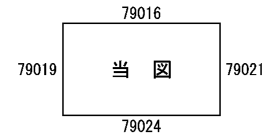

ビル街地区 高度商業地区 繁華街地区 普通商業・併用住宅地区 中小工場地区 大工場地区 普通住宅地区

記号	借地権割合	記号	借地権割合
A	90%	E	50%
B	80%	F	40%
C	70%	G	30%
D	60%		

御坊市
(御坊署)

29
79020

29
79020