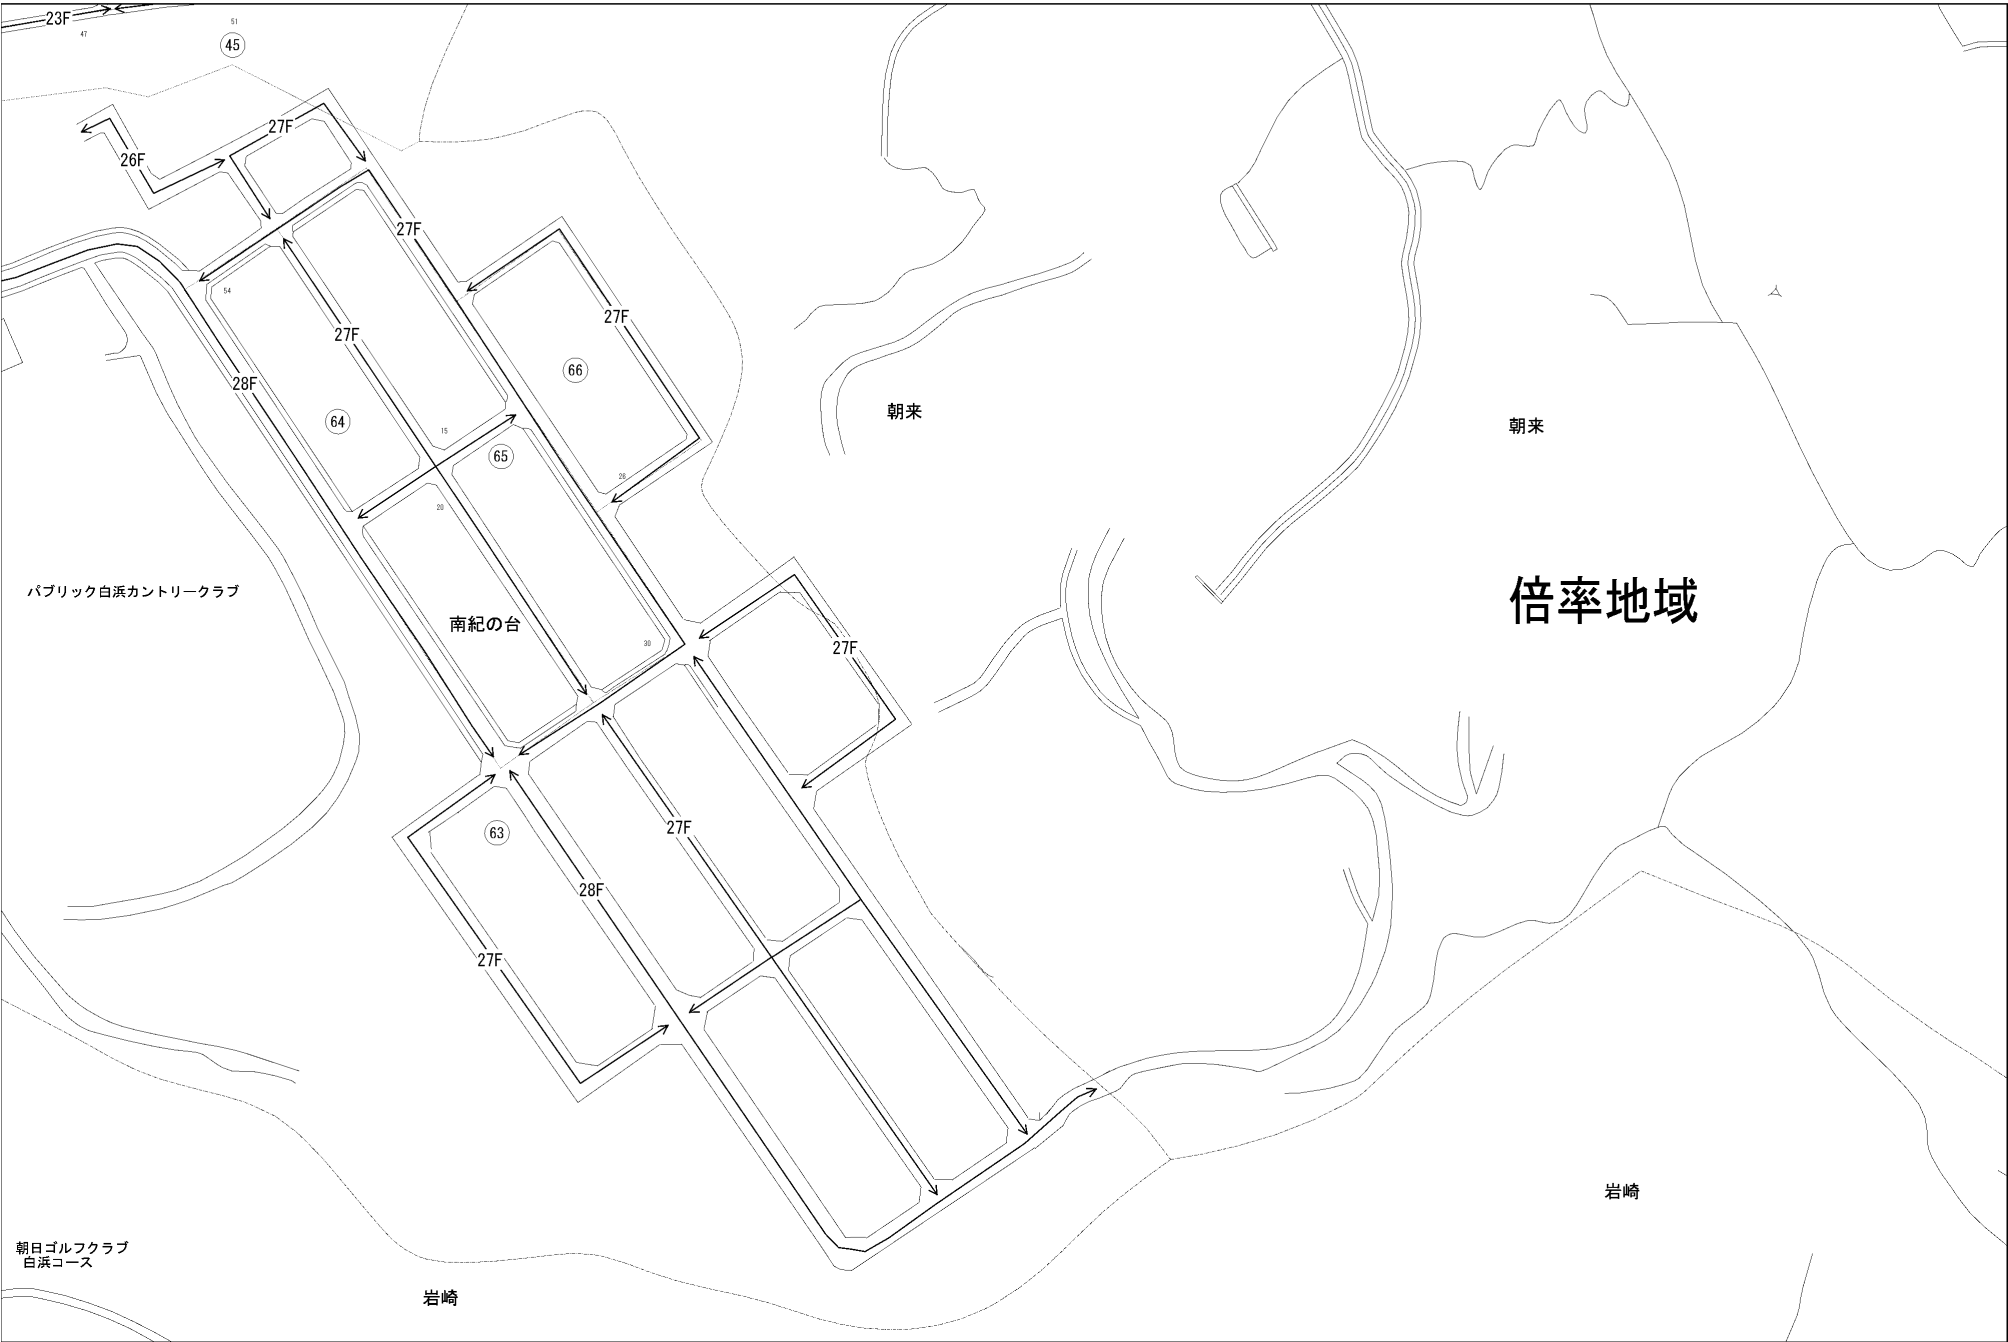

29
80203

ビル街地区 高度商業地区 繁華街地区 普通商業・併用住宅地区 中小工場地区 大工場地区 普通住宅地区

| 記号 | 借地権割合 | 記号 | 借地権割合 |
|----|-------|----|-------|
| A | 90% | E | 50% |
| B | 80% | F | 40% |
| C | 70% | G | 30% |
| D | 60% | | |

上富田町
(田辺署)

29
80203

パブリック白浜カントリークラブ

朝日ゴルフクラブ
白浜コース