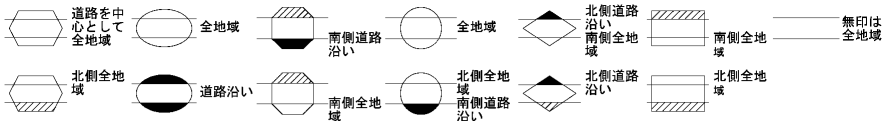

29  
82306

ビル街地区 高度商業地区 繁華街地区 普通商業・併用住宅地区 中小工場地区 大工場地区 普通住宅地区

記号	借地権割合	記号	借地権割合
A	90%	E	50%
B	80%	F	40%
C	70%	G	30%
D	60%		

82305

当図

82309

紀の川市  
(粉河署)

29  
82306