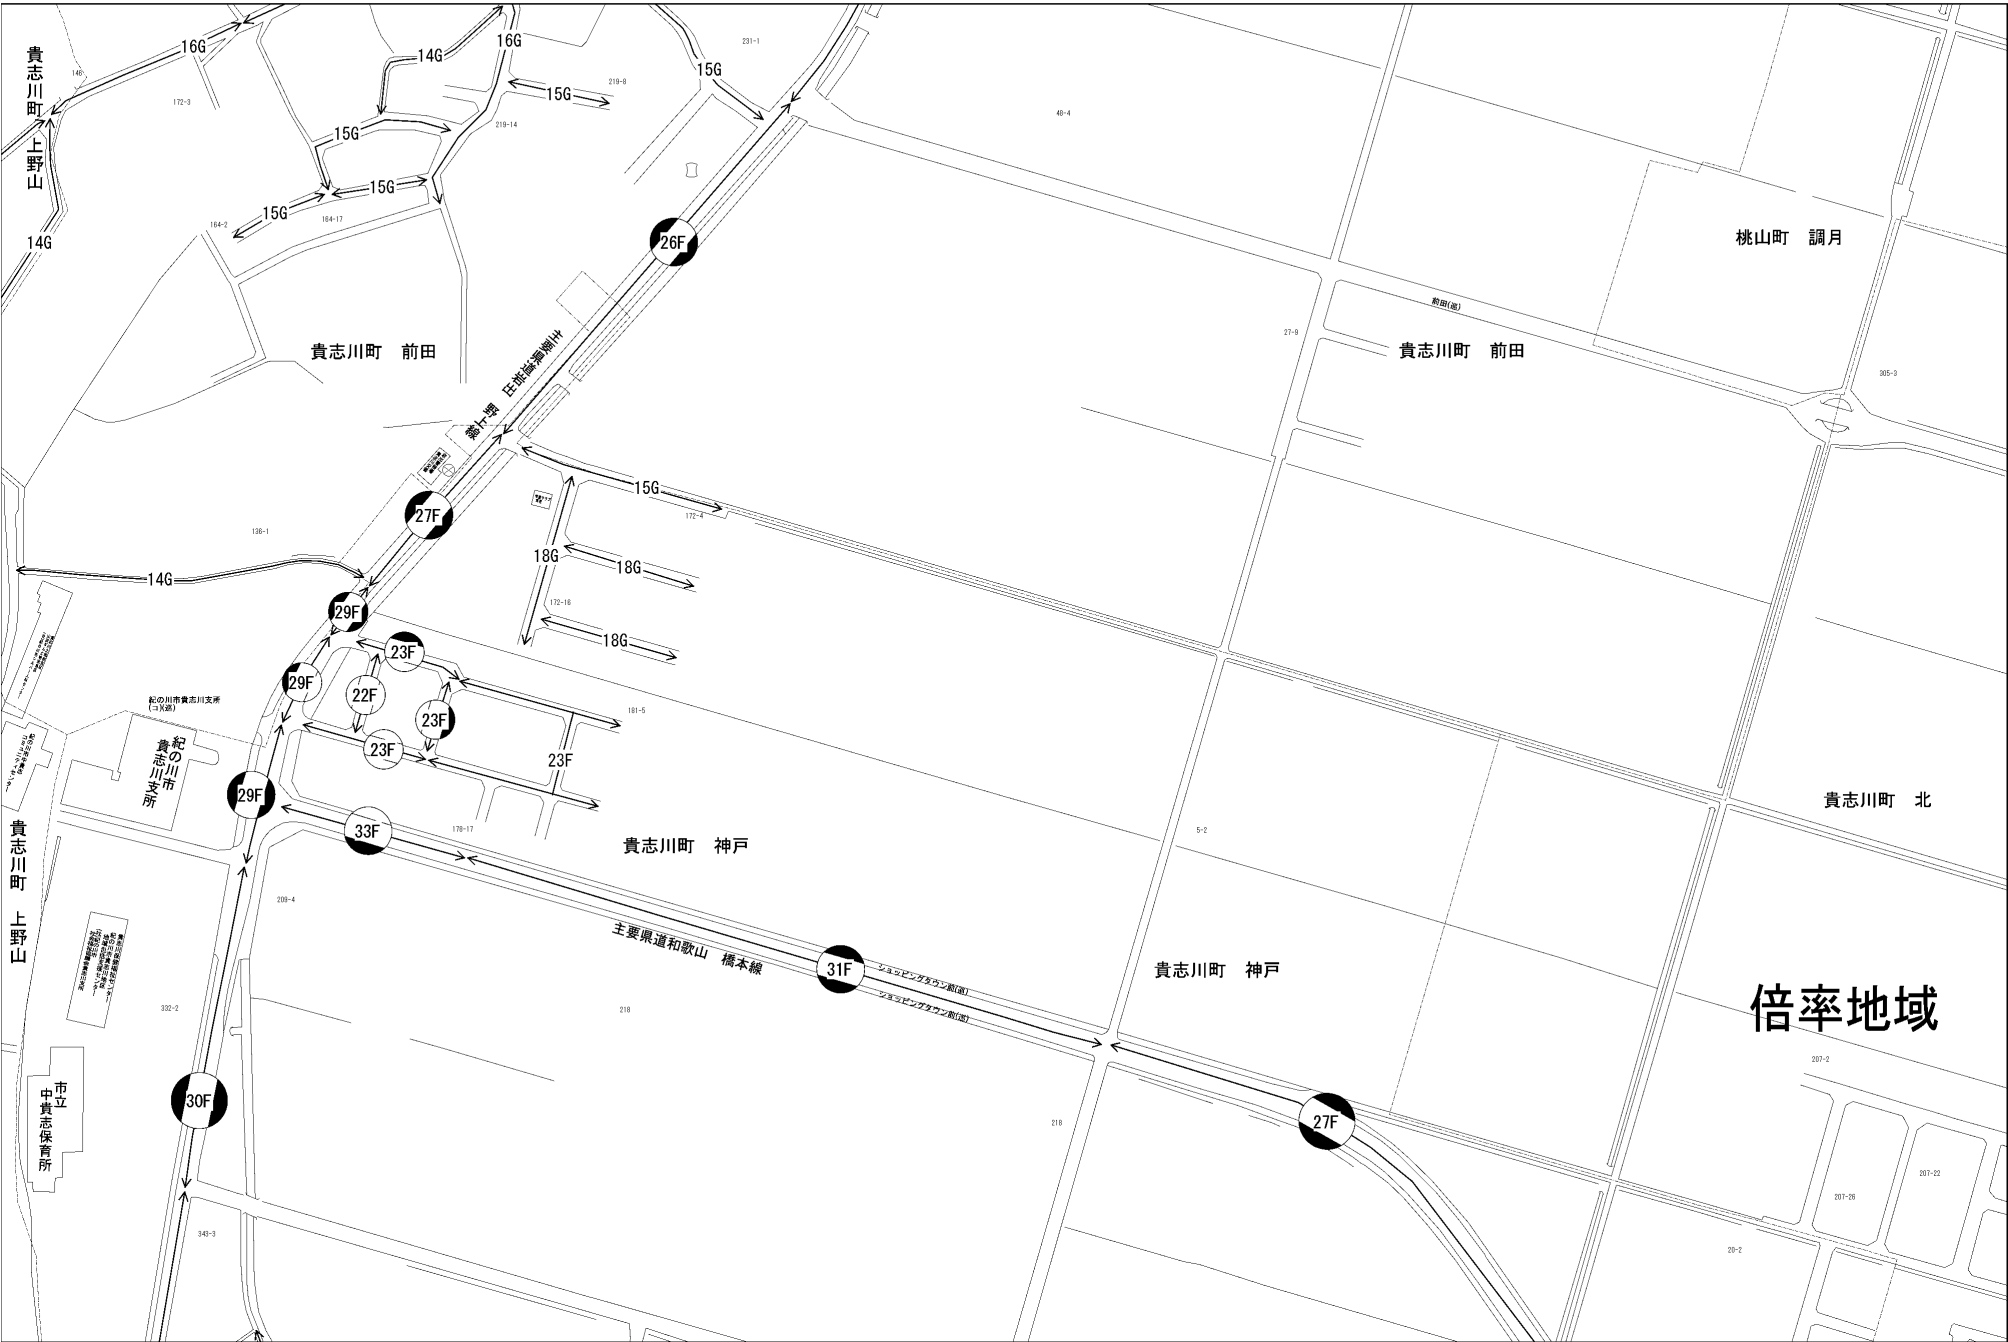

29
82414

ビル街地区 高度商業地区 繁華街地区 普通商業・併用住宅地区 中小工場地区 大工場地区 普通住宅地区

記号	借地権割合	記号	借地権割合
A	90%	E	50%
B	80%	F	40%
C	70%	G	30%
D	60%		

紀の川市 (粉河署) 29
82414

倍率地域