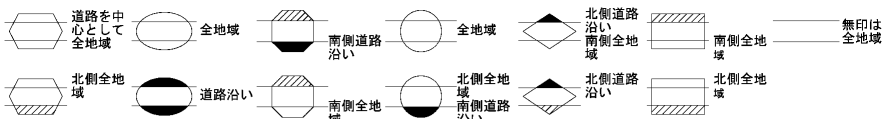

29  
82539

ビル街地区 高度商業地区 繁華街地区 普通商業・併用住宅地区 中小工場地区 大工場地区 普通住宅地区

岩出市 (粉河署) 29  
82539