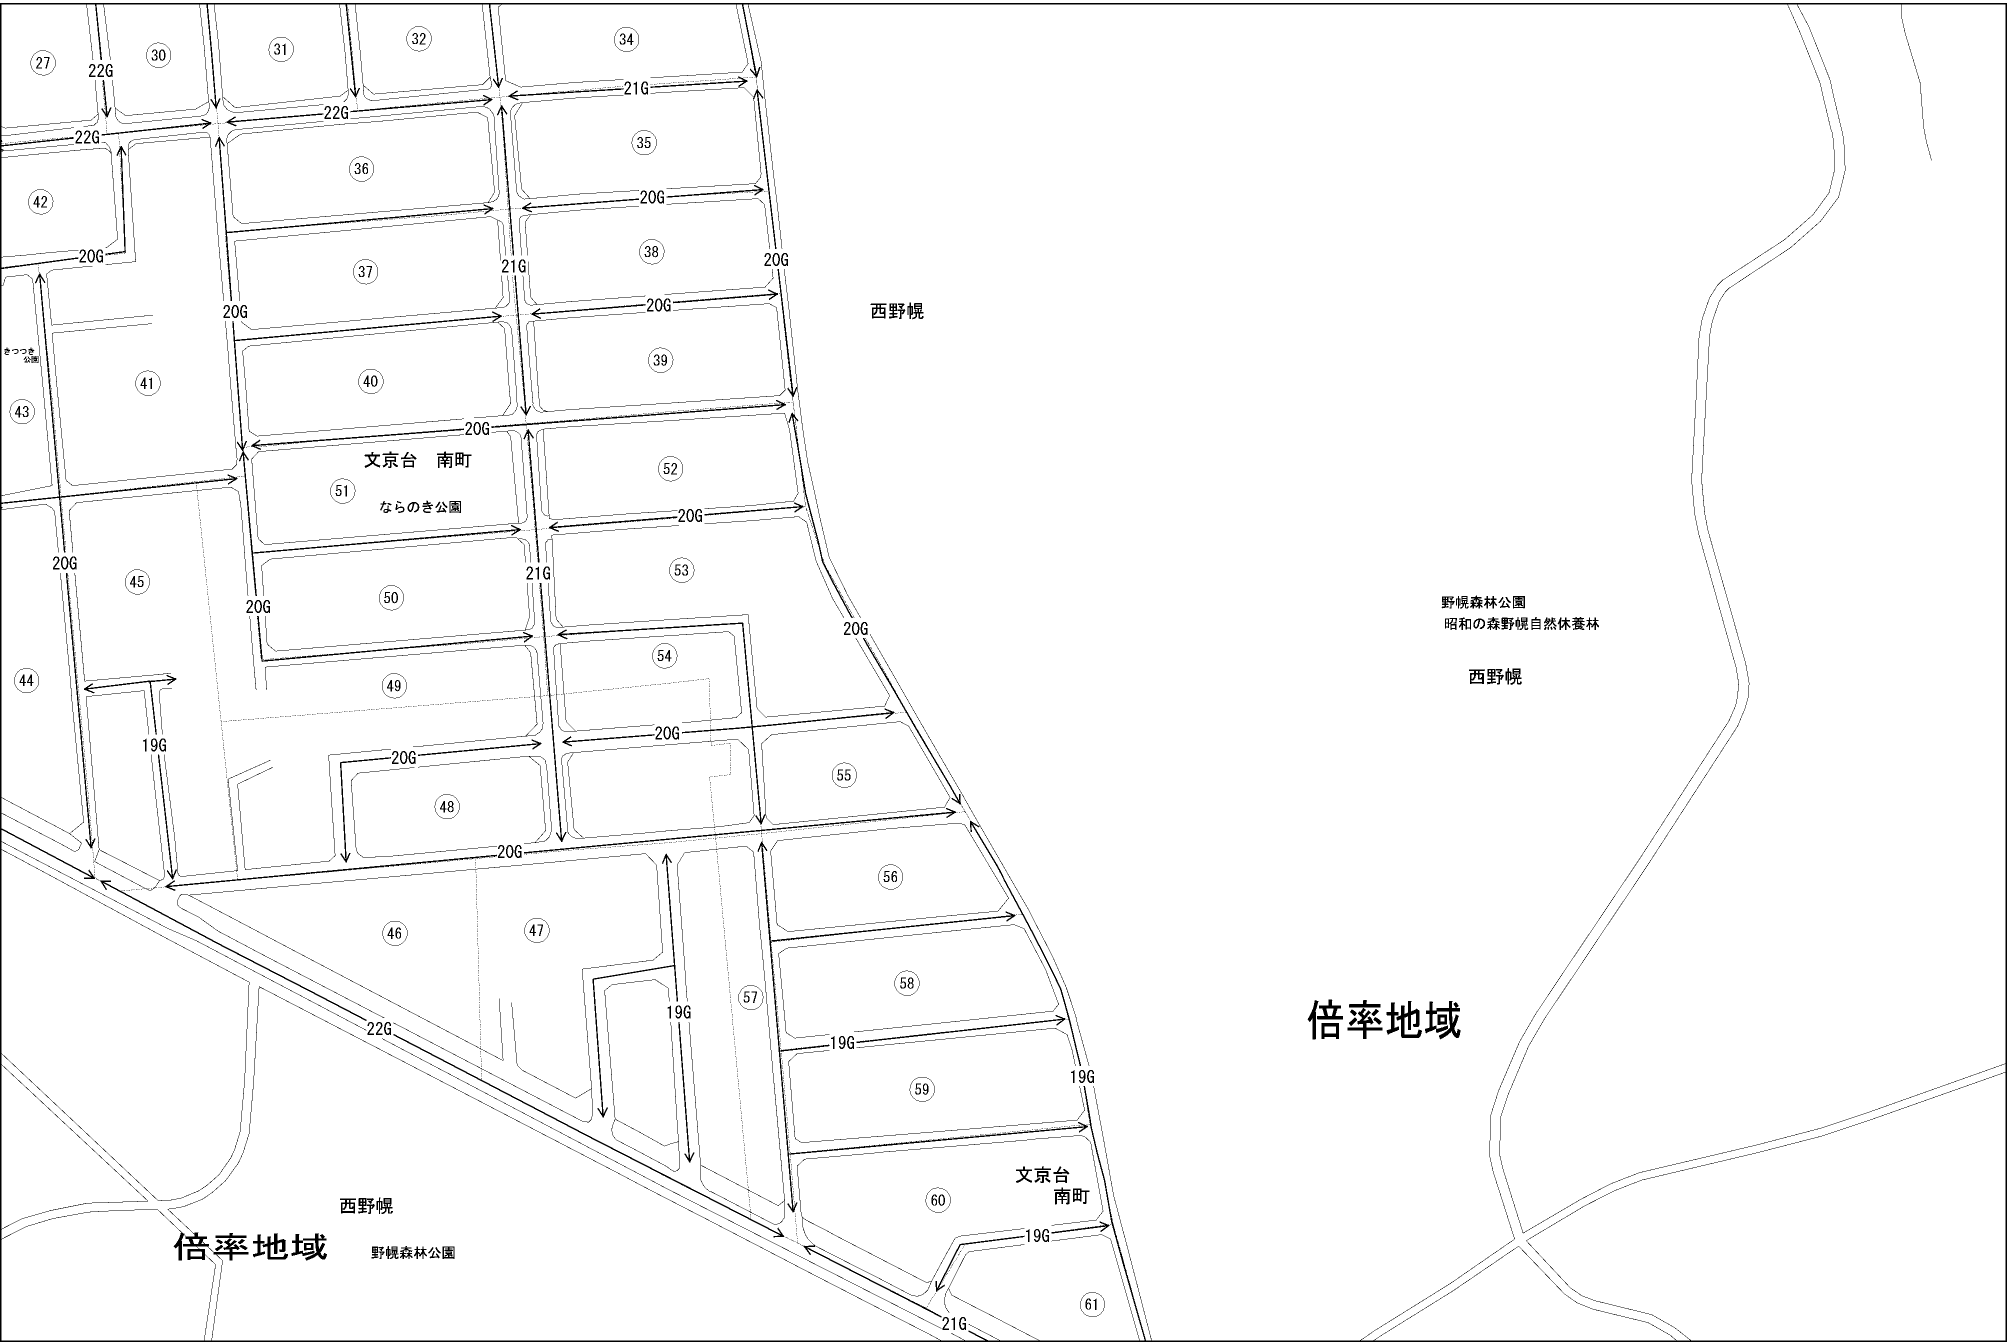

ビル街地区 高度商業地区 繁華街地区 普通商業・併用住宅地区 中小工場地区 大工場地区 普通住宅地区

記号	借地権割合	記号	借地権割合
A	90%	E	50%
B	80%	F	40%
C	70%	G	30%
D	60%		

江別市  
(札幌東署)

野幌森林公園  
昭和の森野幌自然休養林

西野幌

倍率地域

西野幌  
野幌森林公園

倍率地域