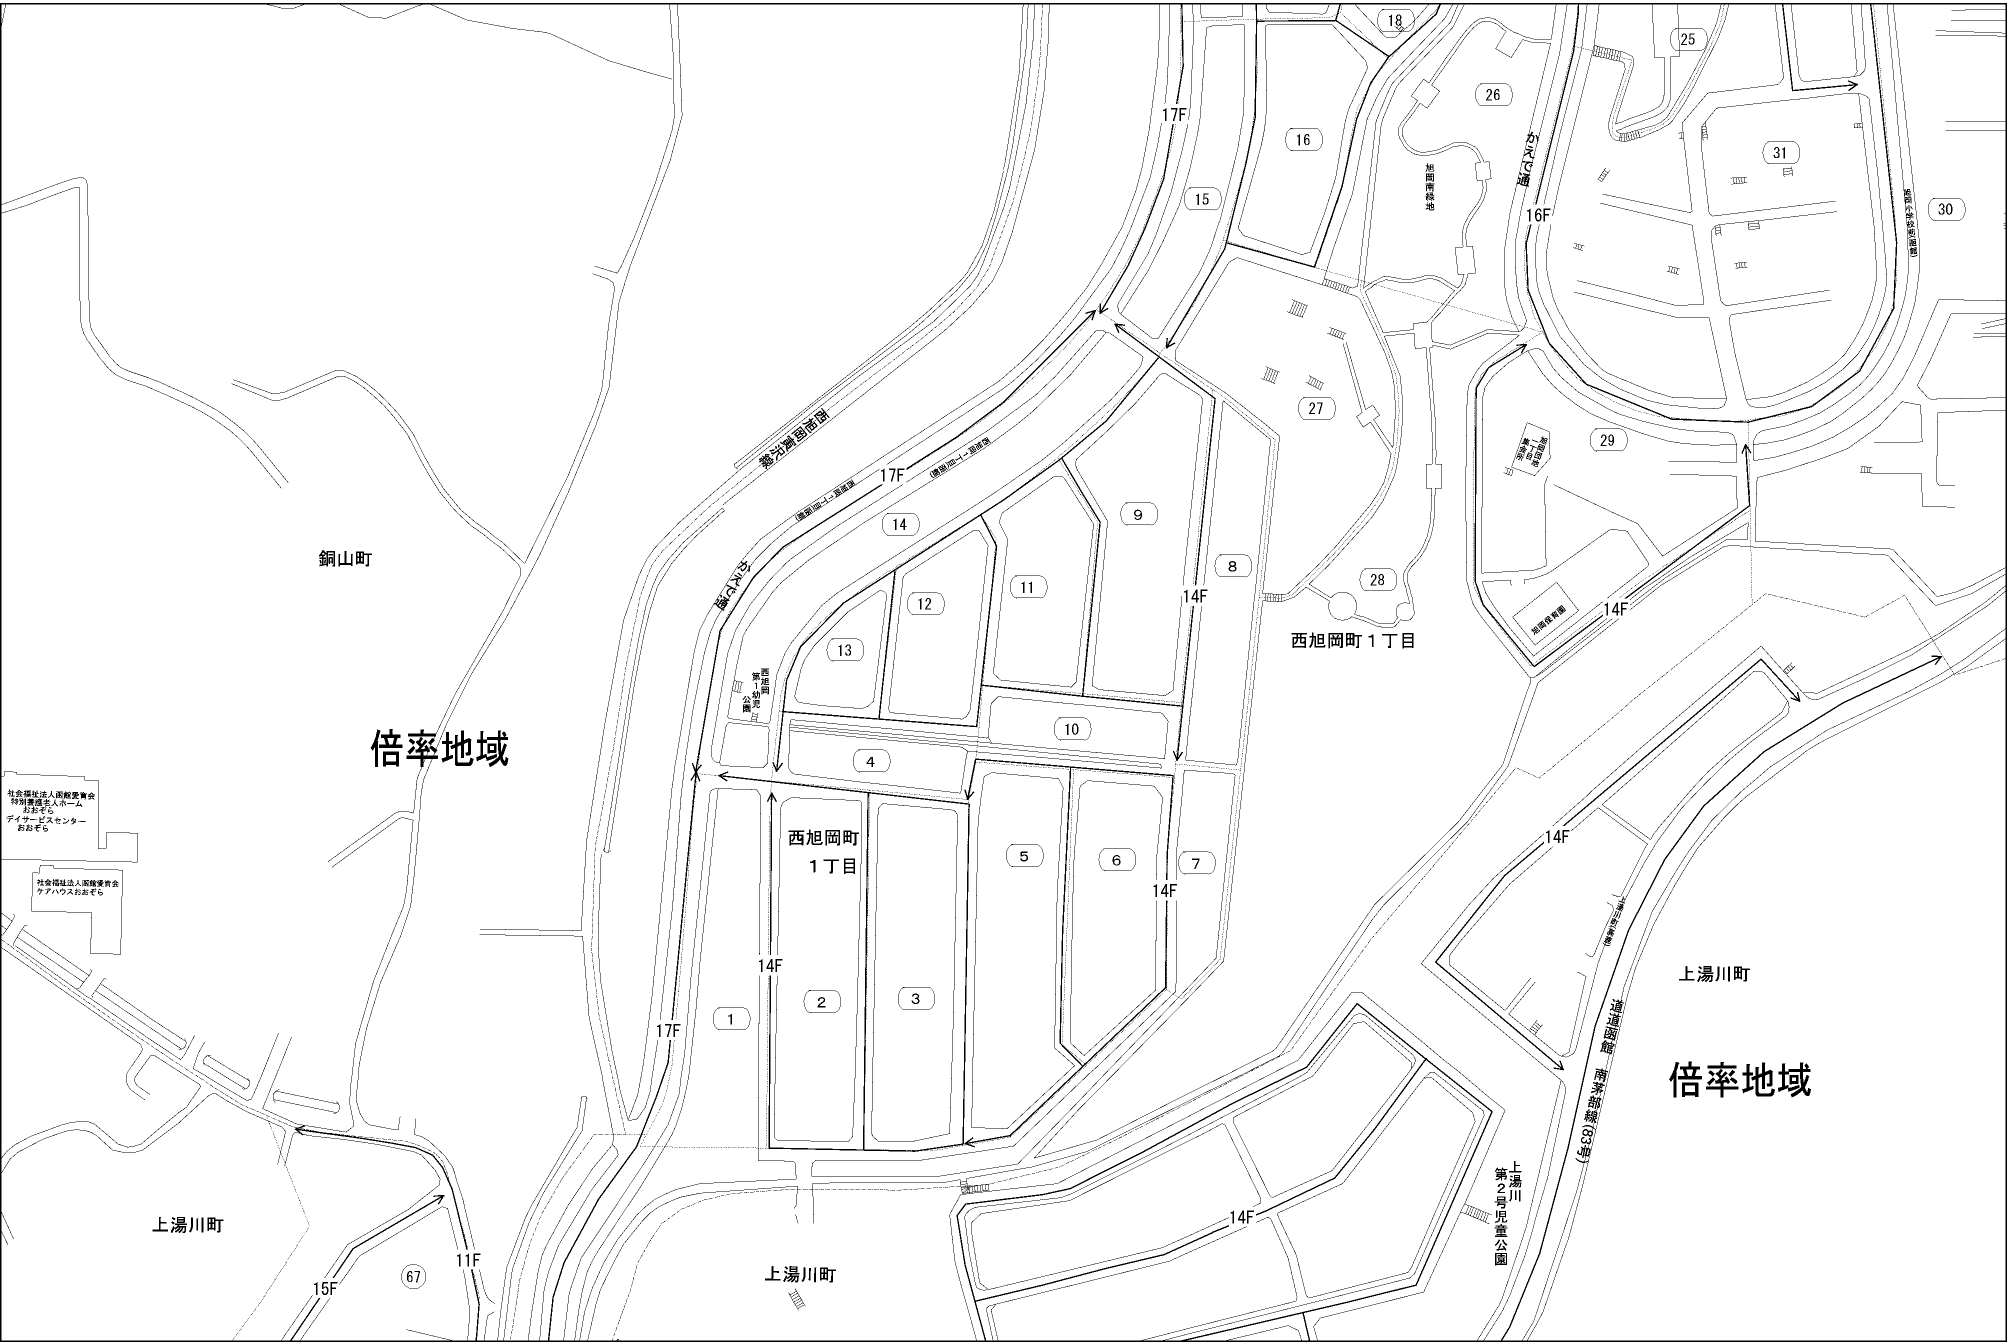

ビル街地区 高度商業地区 繁華街地区 普通商業・併用住宅地区 中小工場地区 大工場地区 普通住宅地区

記号	借地権割合	記号	借地権割合
A	90%	E	50%
B	80%	F	40%
C	70%	G	30%
D	60%		

函館市  
(函館署)

社会福祉法人函館労働者会  
特別養護老人ホーム  
ほほぞら  
デイサービスセンター  
ほほぞら

社会福祉法人函館労働者会  
ケアハウスほほぞら

上湯川町  
第三  
土曜児童公園

旭岡町  
旭岡町(旭岡線(83号))