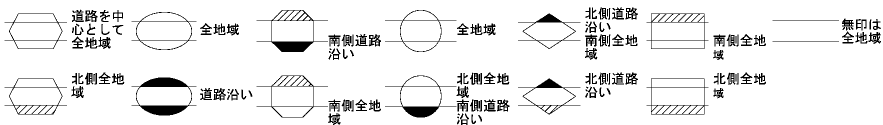

ビル街地区 高度商業地区 繁華街地区 普通商業・併用住宅地区 中小工場地区 大工場地区 普通住宅地区

記号	借地権割合	記号	借地権割合
A	90%	E	50%
B	80%	F	40%
C	70%	G	30%
D	60%		

釧路市  
(釧路署)

29  
11030