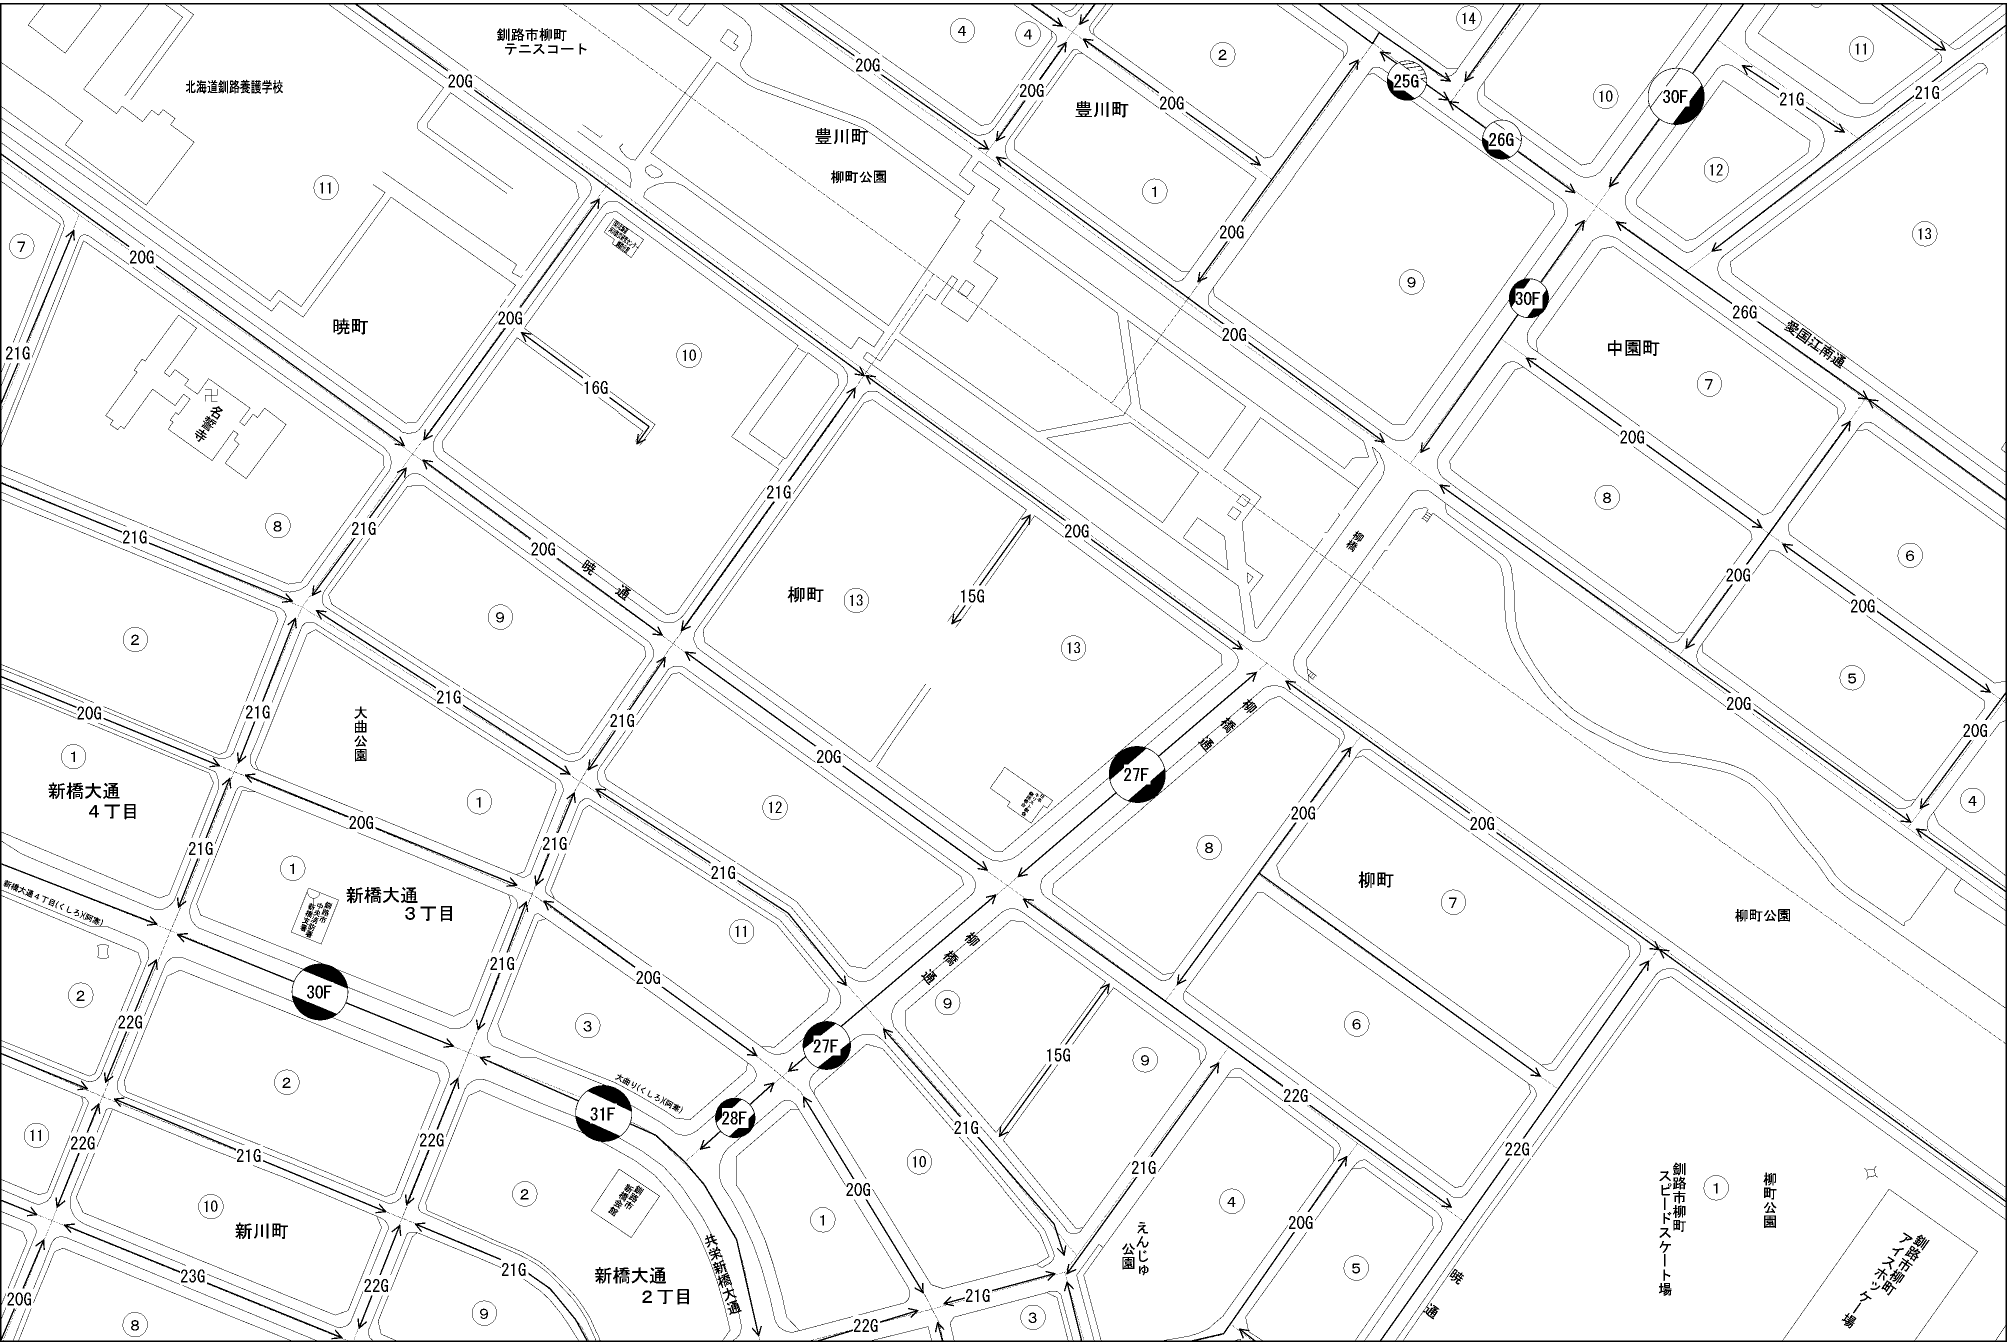

ビル街地区 高度商業地区 繁華街地区 普通商業・併用住宅地区 中小工場地区 大工場地区 普通住宅地区

記号	借地権割合	記号	借地権割合
A	90%	E	50%
B	80%	F	40%
C	70%	G	30%
D	60%		

釧路市
(釧路署)

釧路市柳町
スピードスケート場

第一アイスアリーナ
アイススケート場