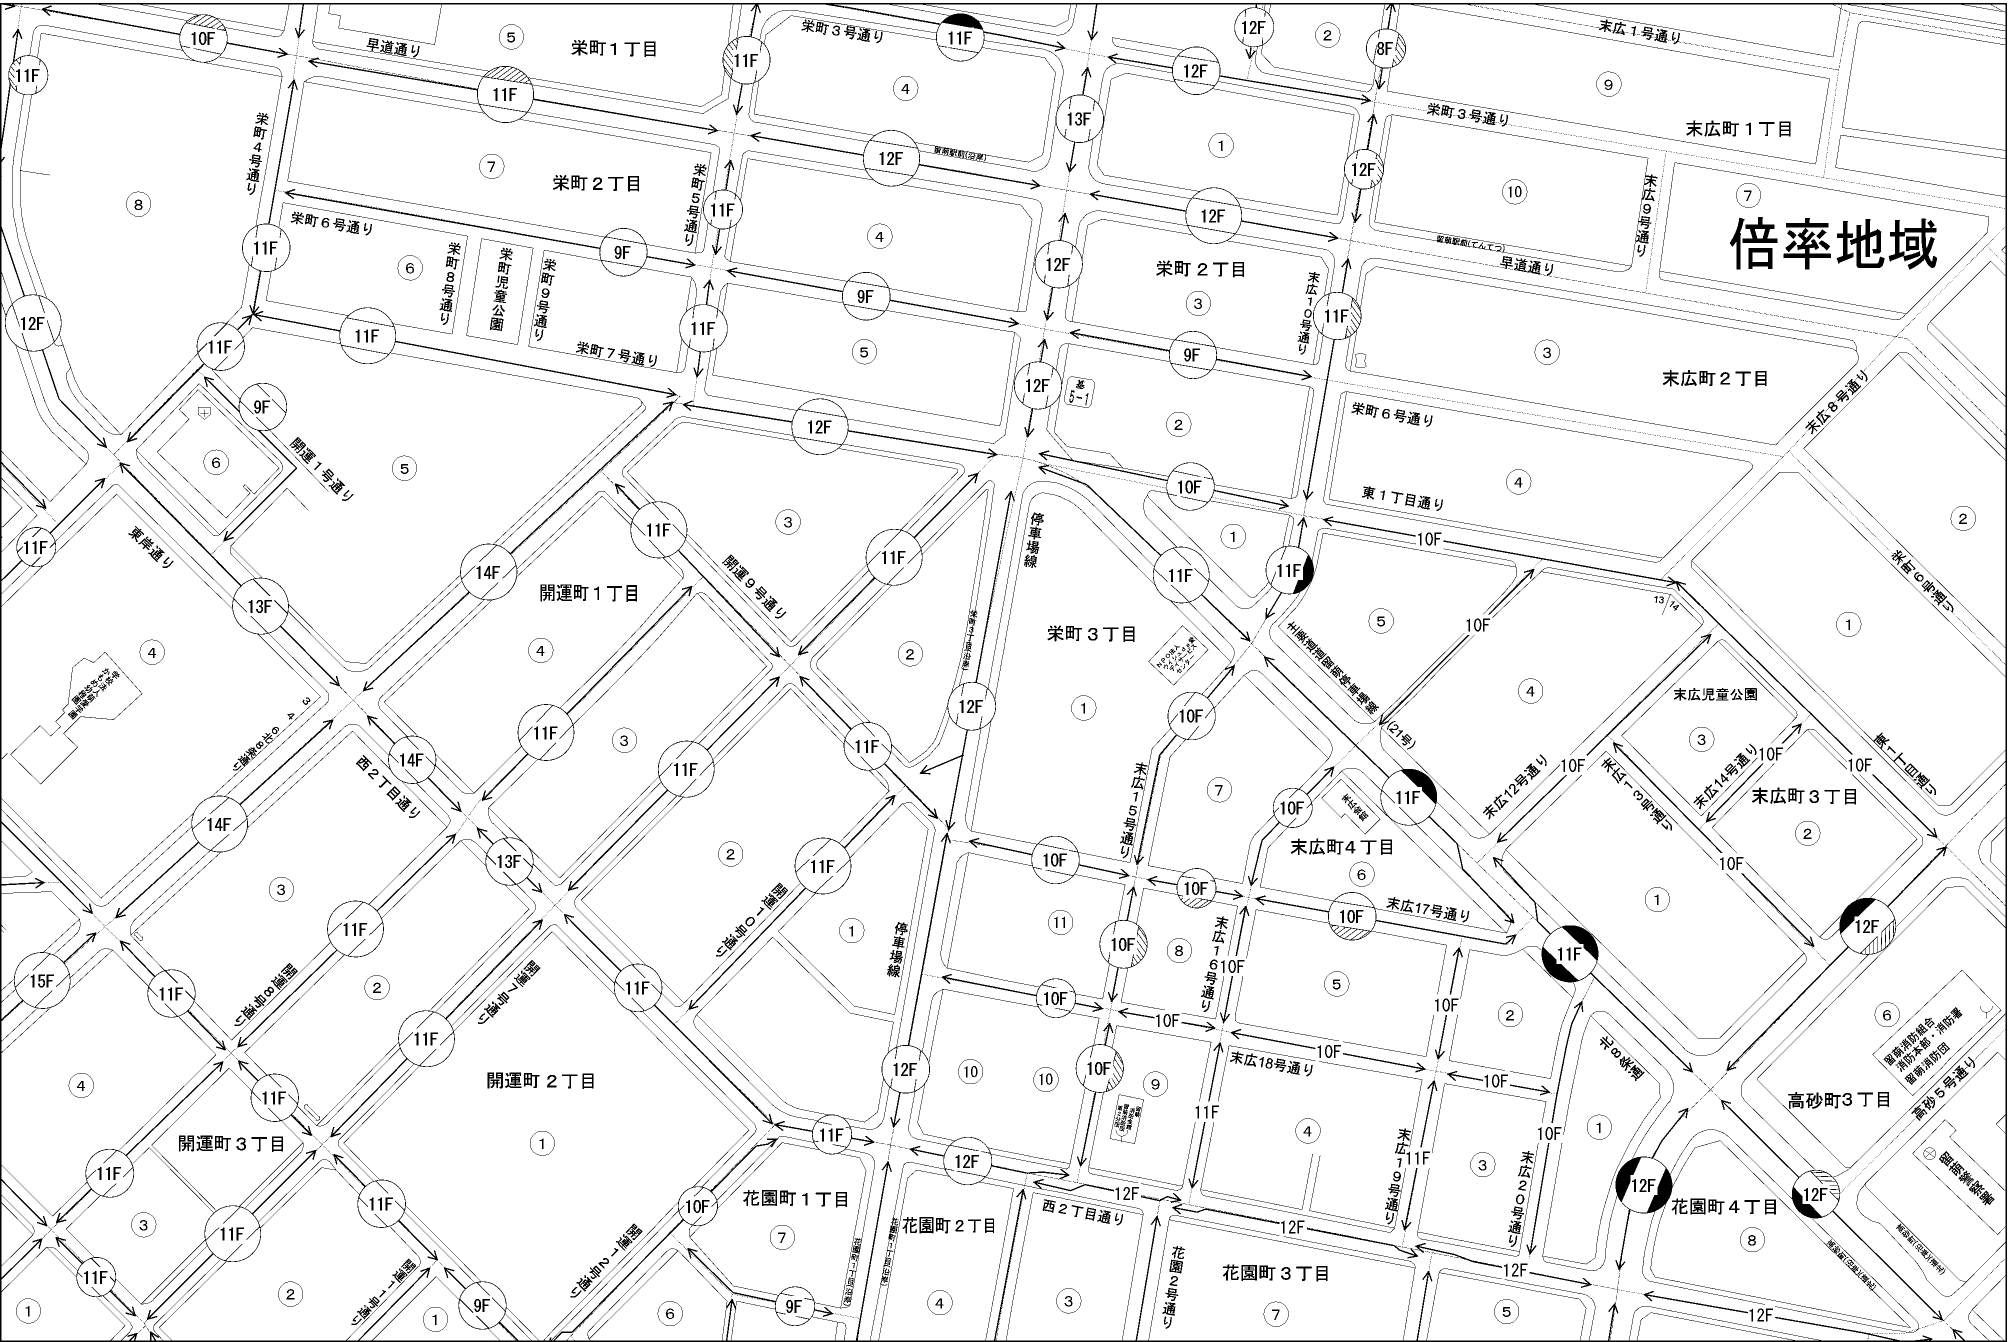

ビル街地区 高度商業地区 繁華街地区 普通商業・併用住宅地区 中小工場地区 大工場地区 普通住宅地区

記号	借地権割合	記号	借地権割合
A	90%	E	50%
B	80%	F	40%
C	70%	G	30%
D	60%		

留萌市
(留萌署)

倍率地域

留萌市消防組合
消防本部
消防第一防区
高砂5号通リ

留萌市消防組合
消防本部
消防第二防区
高砂5号通リ