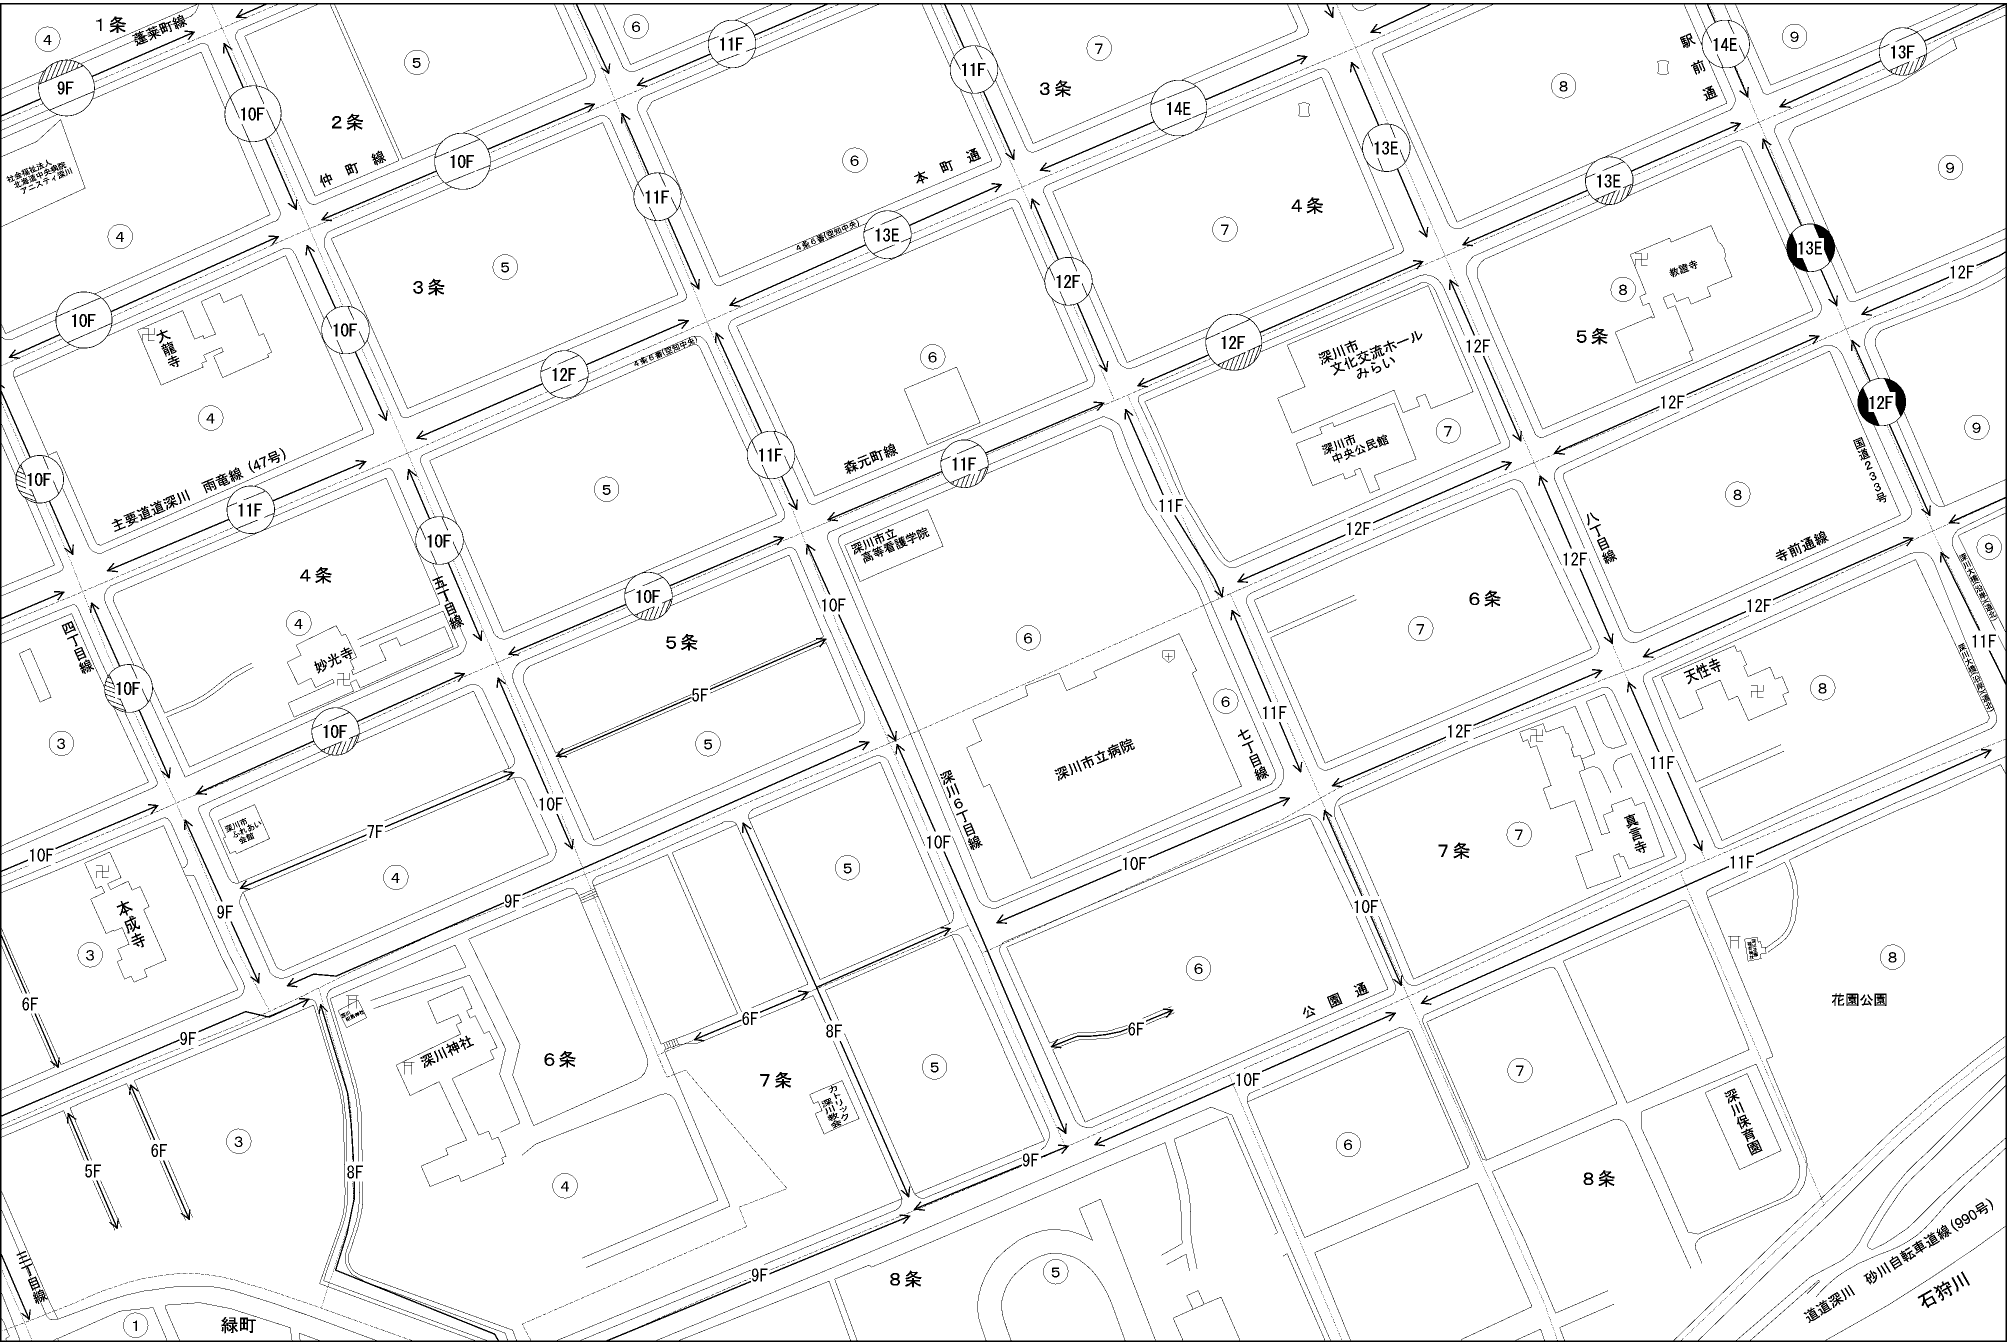

ビル街地区 高度商業地区 繁華街地区 普通商業・併用住宅地区 中小工場地区 大工場地区 普通住宅地区

深川市
(深川署)

道通深川 砂川自転車道線(990号)
石芥川