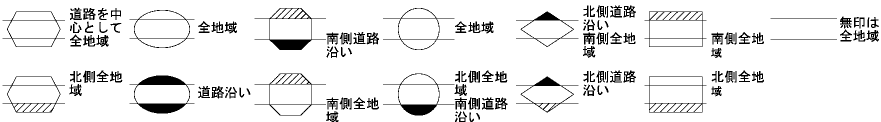

ビル街地区 高度商業地区 繁華街地区 普通商業・併用住宅地区 中小工場地区 大工場地区 普通住宅地区

記号	借地権割合	記号	借地権割合
A	90%	E	50%
B	80%	F	40%
C	70%	G	30%
D	60%		

白河市 (白河署) 29  
64019