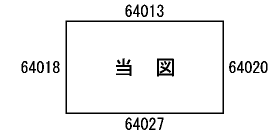

ビル街地区 高度商業地区 繁華街地区 普通商業・併用住宅地区 中小工場地区 大工場地区 普通住宅地区

記号	借地権割合	記号	借地権割合
A	90%	E	50%
B	80%	F	40%
C	70%	G	30%
D	60%		

白河市 (白河署) 29  
64019