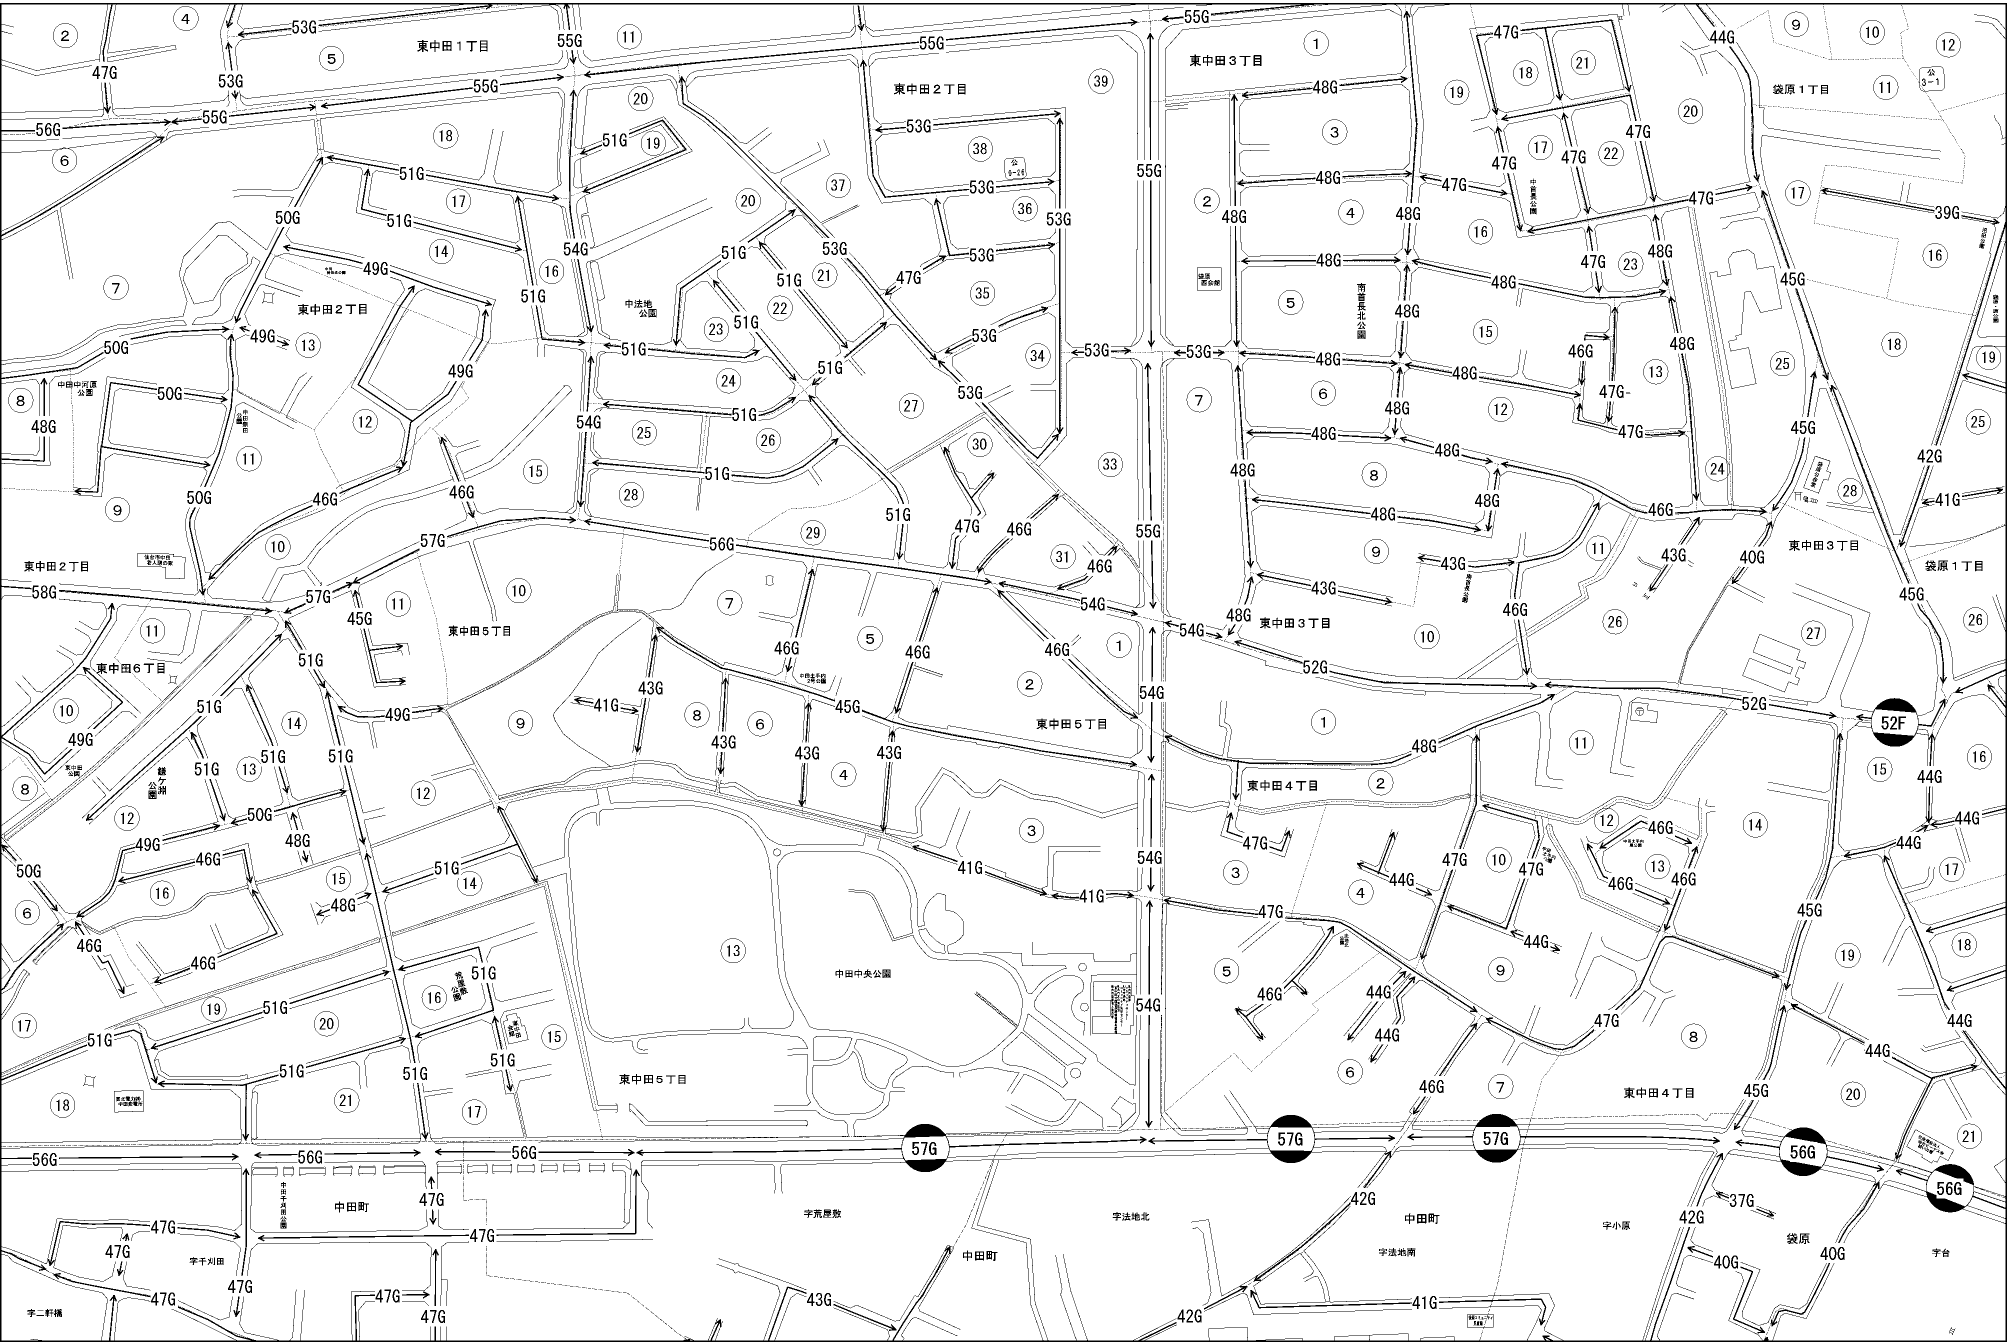

ビル街地区 高度商業地区 繁華街地区 普通商業・併用住宅地区 中小工場地区 大工場地区 普通住宅地区

記号	借地権割合	記号	借地権割合
A	90%	E	50%
B	80%	F	40%
C	70%	G	30%
D	60%		

太白区
(仙台南署)

52F

57G

57G

57G

56G

56G