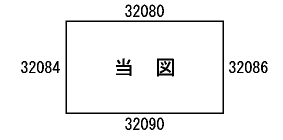

29
32085

ビル街地区 高度商業地区 繁華街地区 普通商業・併用住宅地区 中小工場地区 大工場地区 普通住宅地区

記号	借地権割合	記号	借地権割合
A	90%	E	50%
B	80%	F	40%
C	70%	G	30%
D	60%		

太白区
(仙台南署) 29
32085