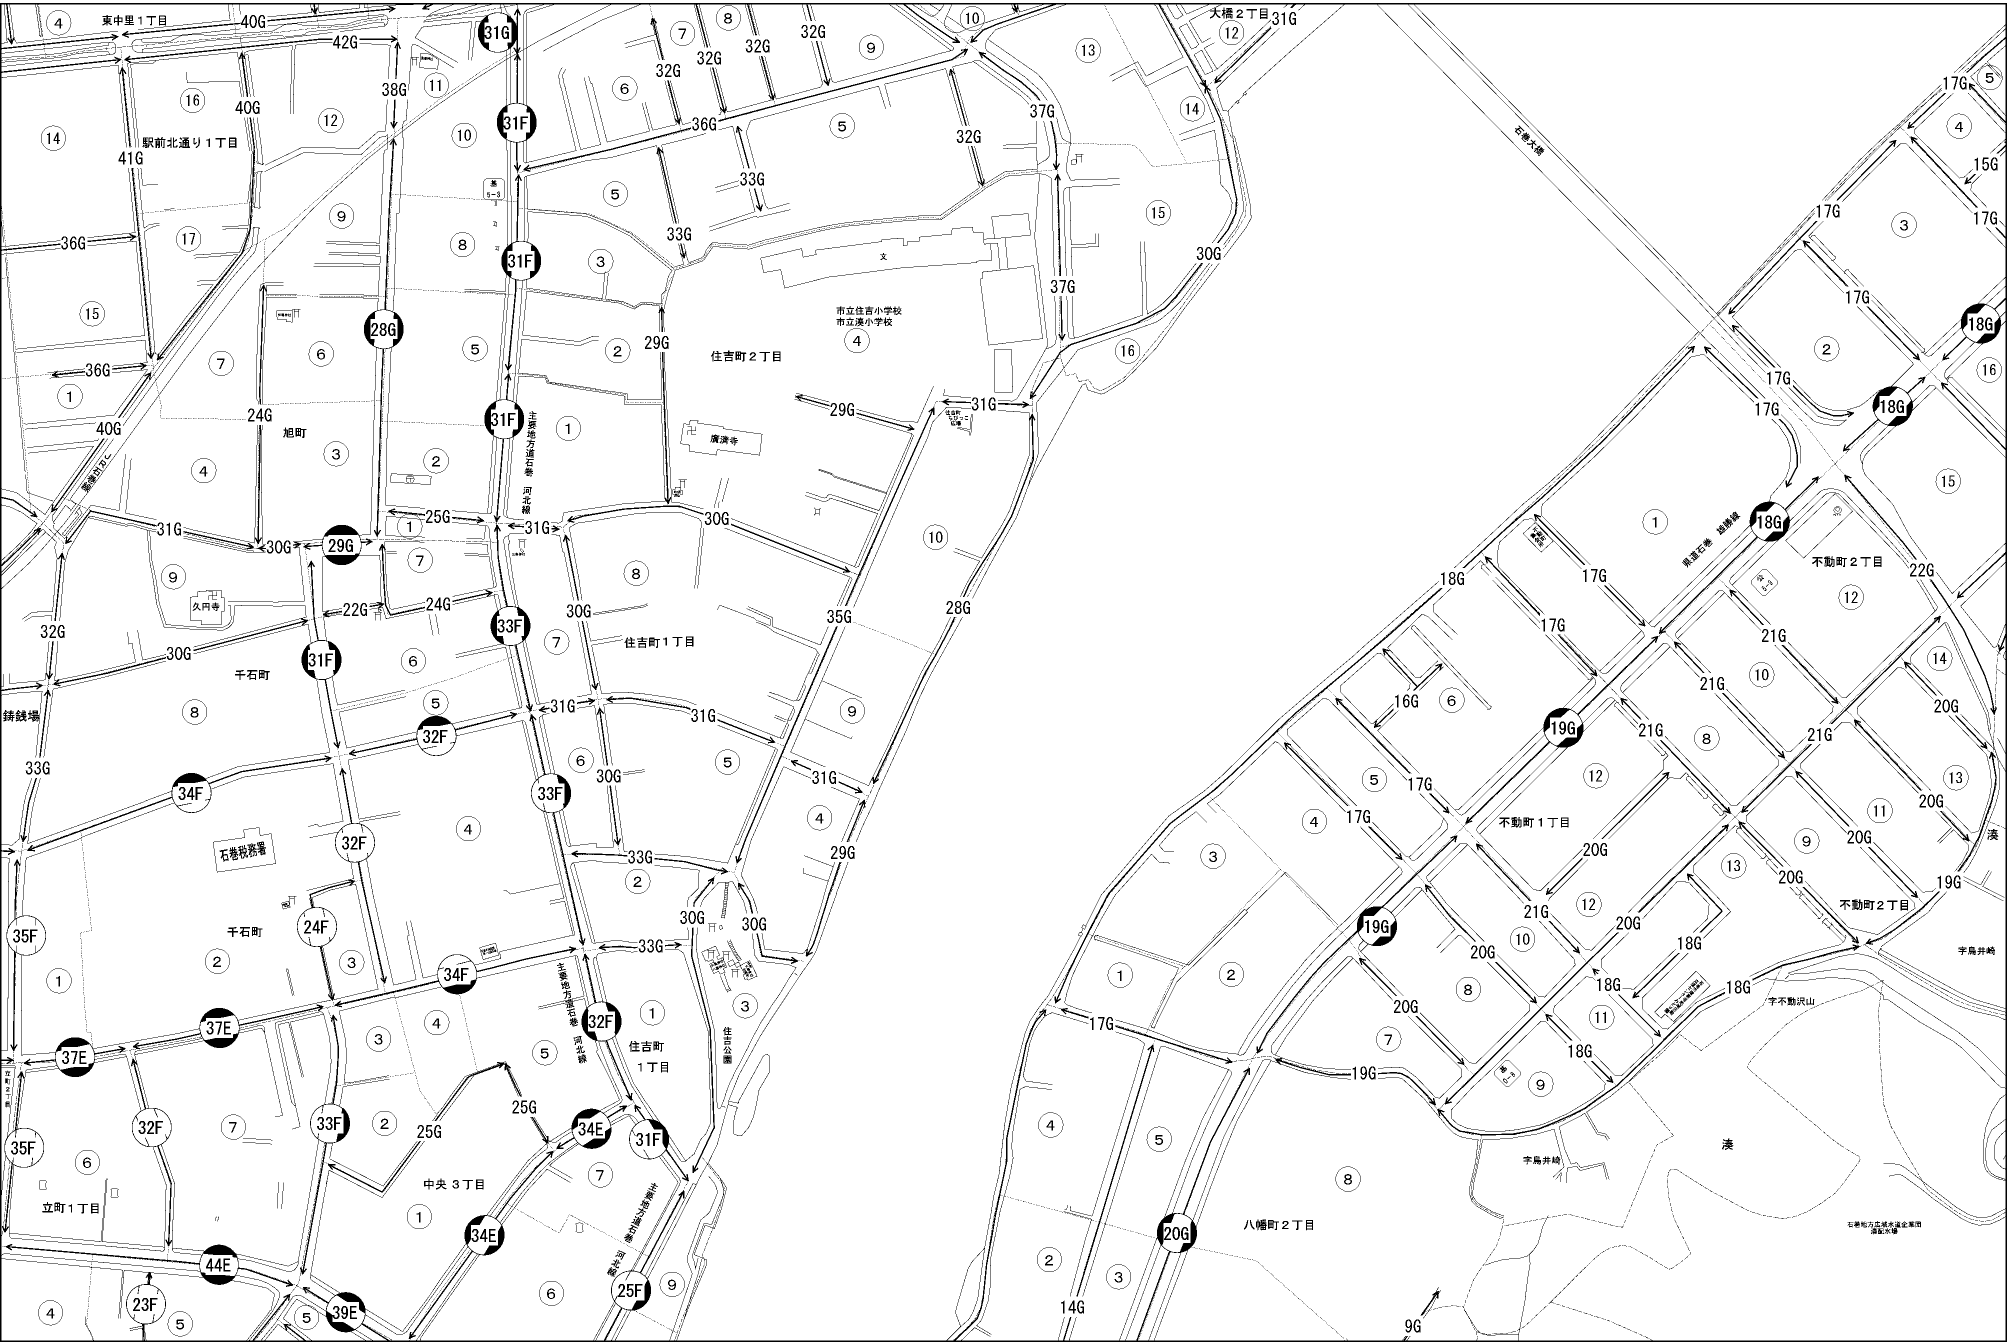

ビル街地区 高度商業地区 繁華街地区 普通商業・併用住宅地区 中小工場地区 大工場地区 普通住宅地区

| 記号 | 借地権割合 | 記号 | 借地権割合 |
|----|-------|----|-------|
| A | 90% | E | 50% |
| B | 80% | F | 40% |
| C | 70% | G | 30% |
| D | 60% | | |

石巻市
(石巻署)

石巻市庁舎建設課地籍課 課長印