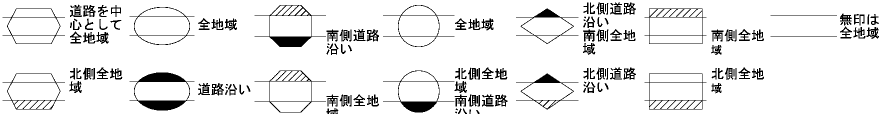

ビル街地区 高度商業地区 繁華街地区 普通商業・併用住宅地区 中小工場地区 大工場地区 普通住宅地区

記号	借地権割合	記号	借地権割合
A	90%	E	50%
B	80%	F	40%
C	70%	G	30%
D	60%		

石巻市
(石巻署)

29
33023

29
33023