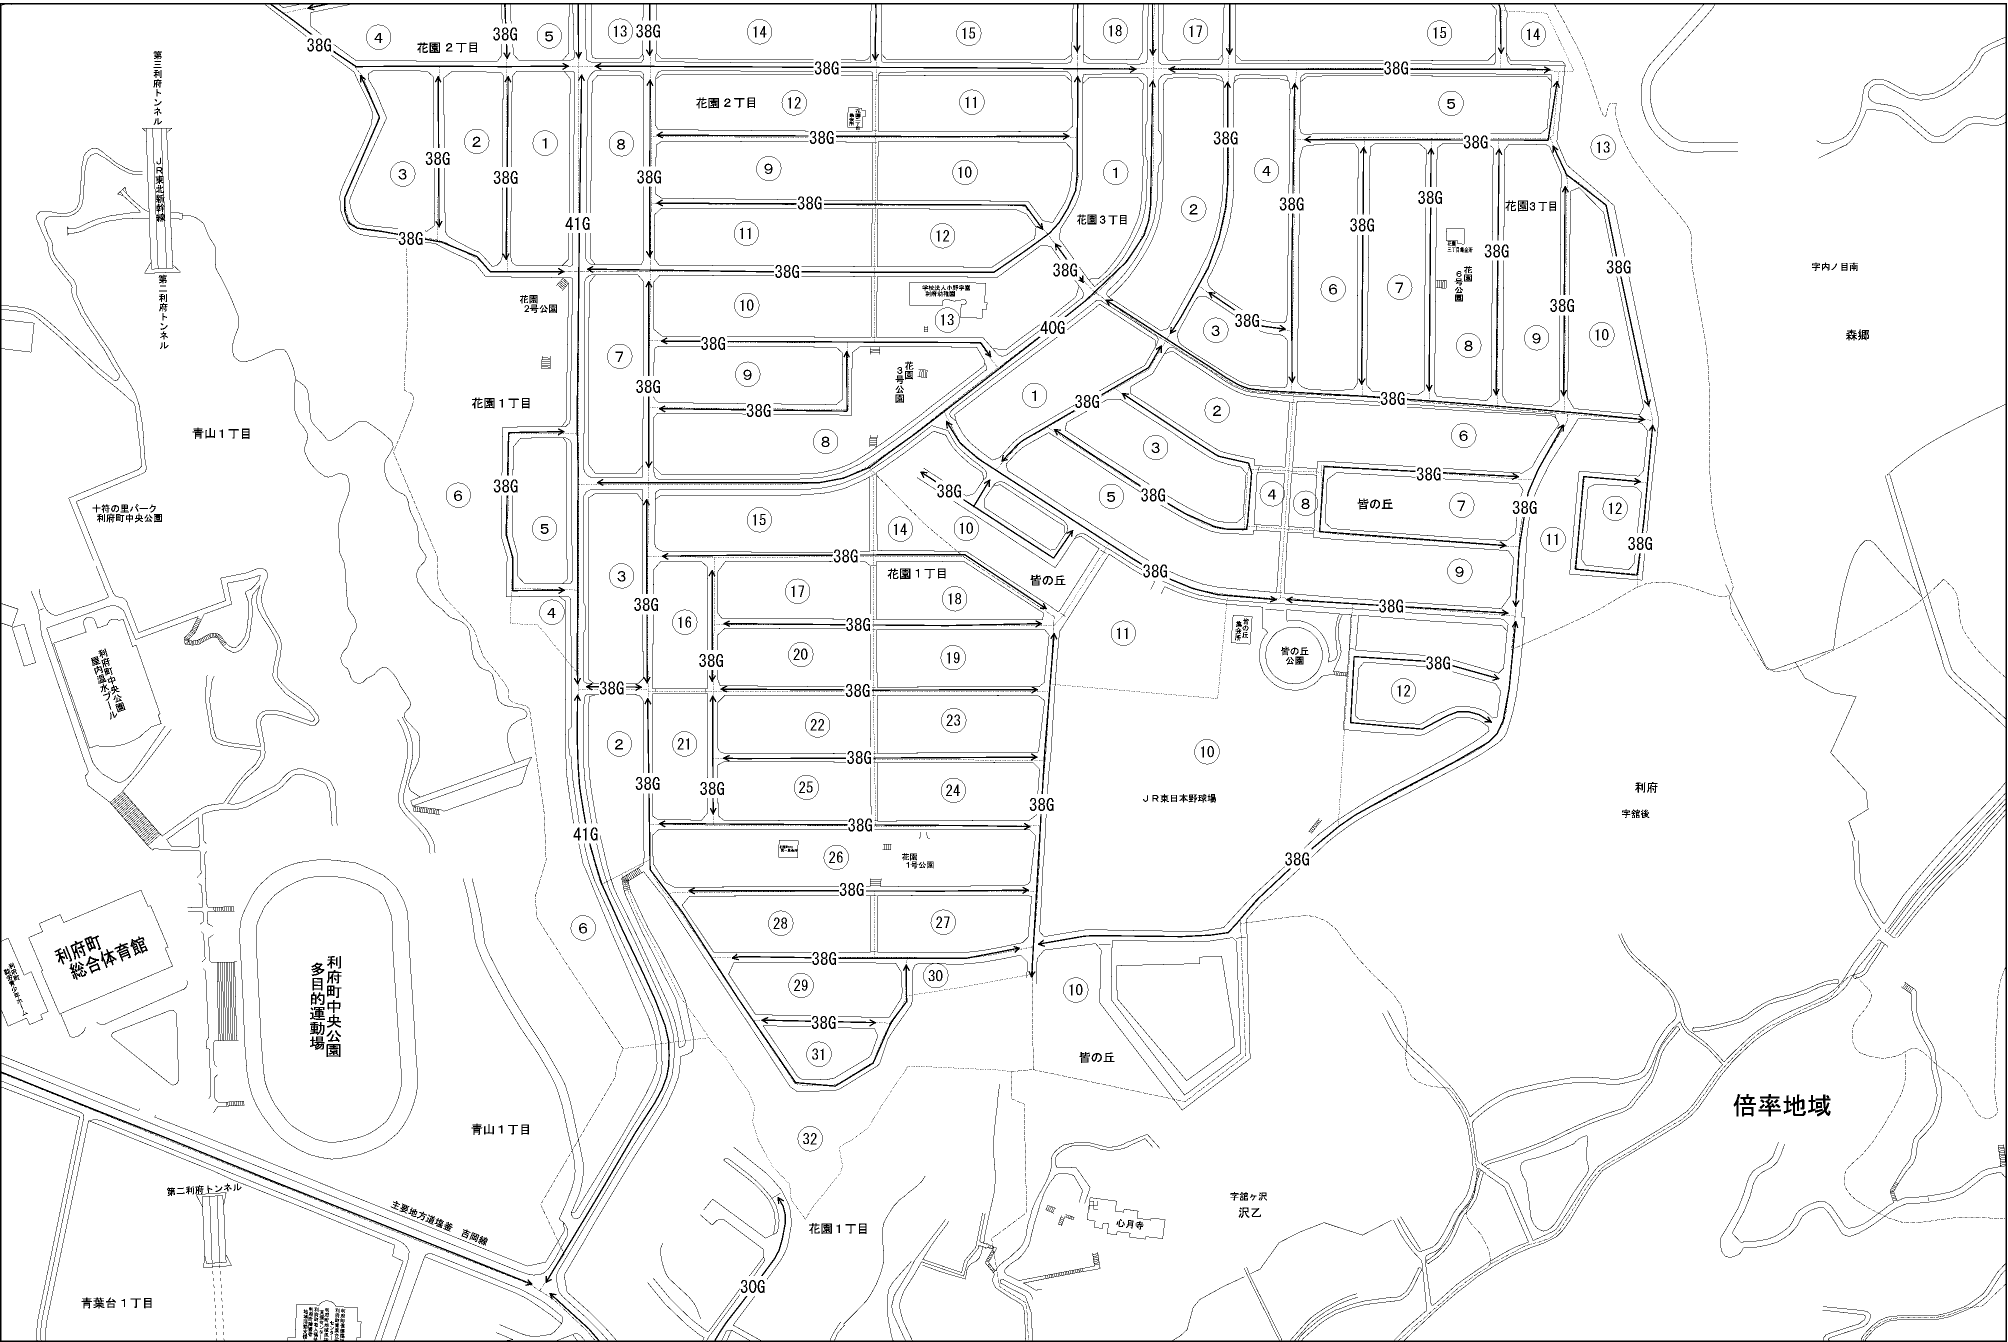

ビル街地区 高度商業地区 繁華街地区 普通商業・併用住宅地区 中小工場地区 大工場地区 普通住宅地区

利府町
(塩釜署)

倍率地域