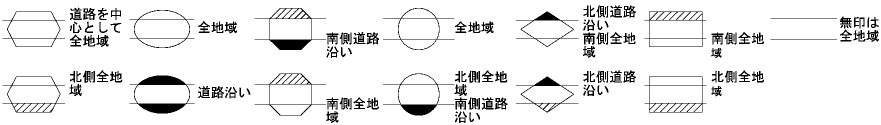

ビル街地区 高度商業地区 繁華街地区 普通商業・併用住宅地区 中小工場地区 大工場地区 普通住宅地区

記号	借地権割合	記号	借地権割合
A	90%	E	50%
B	80%	F	40%
C	70%	G	30%
D	60%		

酒田市 (酒田署)

倍率地域

倍率地域

落野目

落野目

大宮
字白鳥

遊槽部
字西端

遊槽部
字西端

大宮北公園

大宮公園

大宮町 2丁目

卸町

大宮町 1丁目

大宮町 4丁目