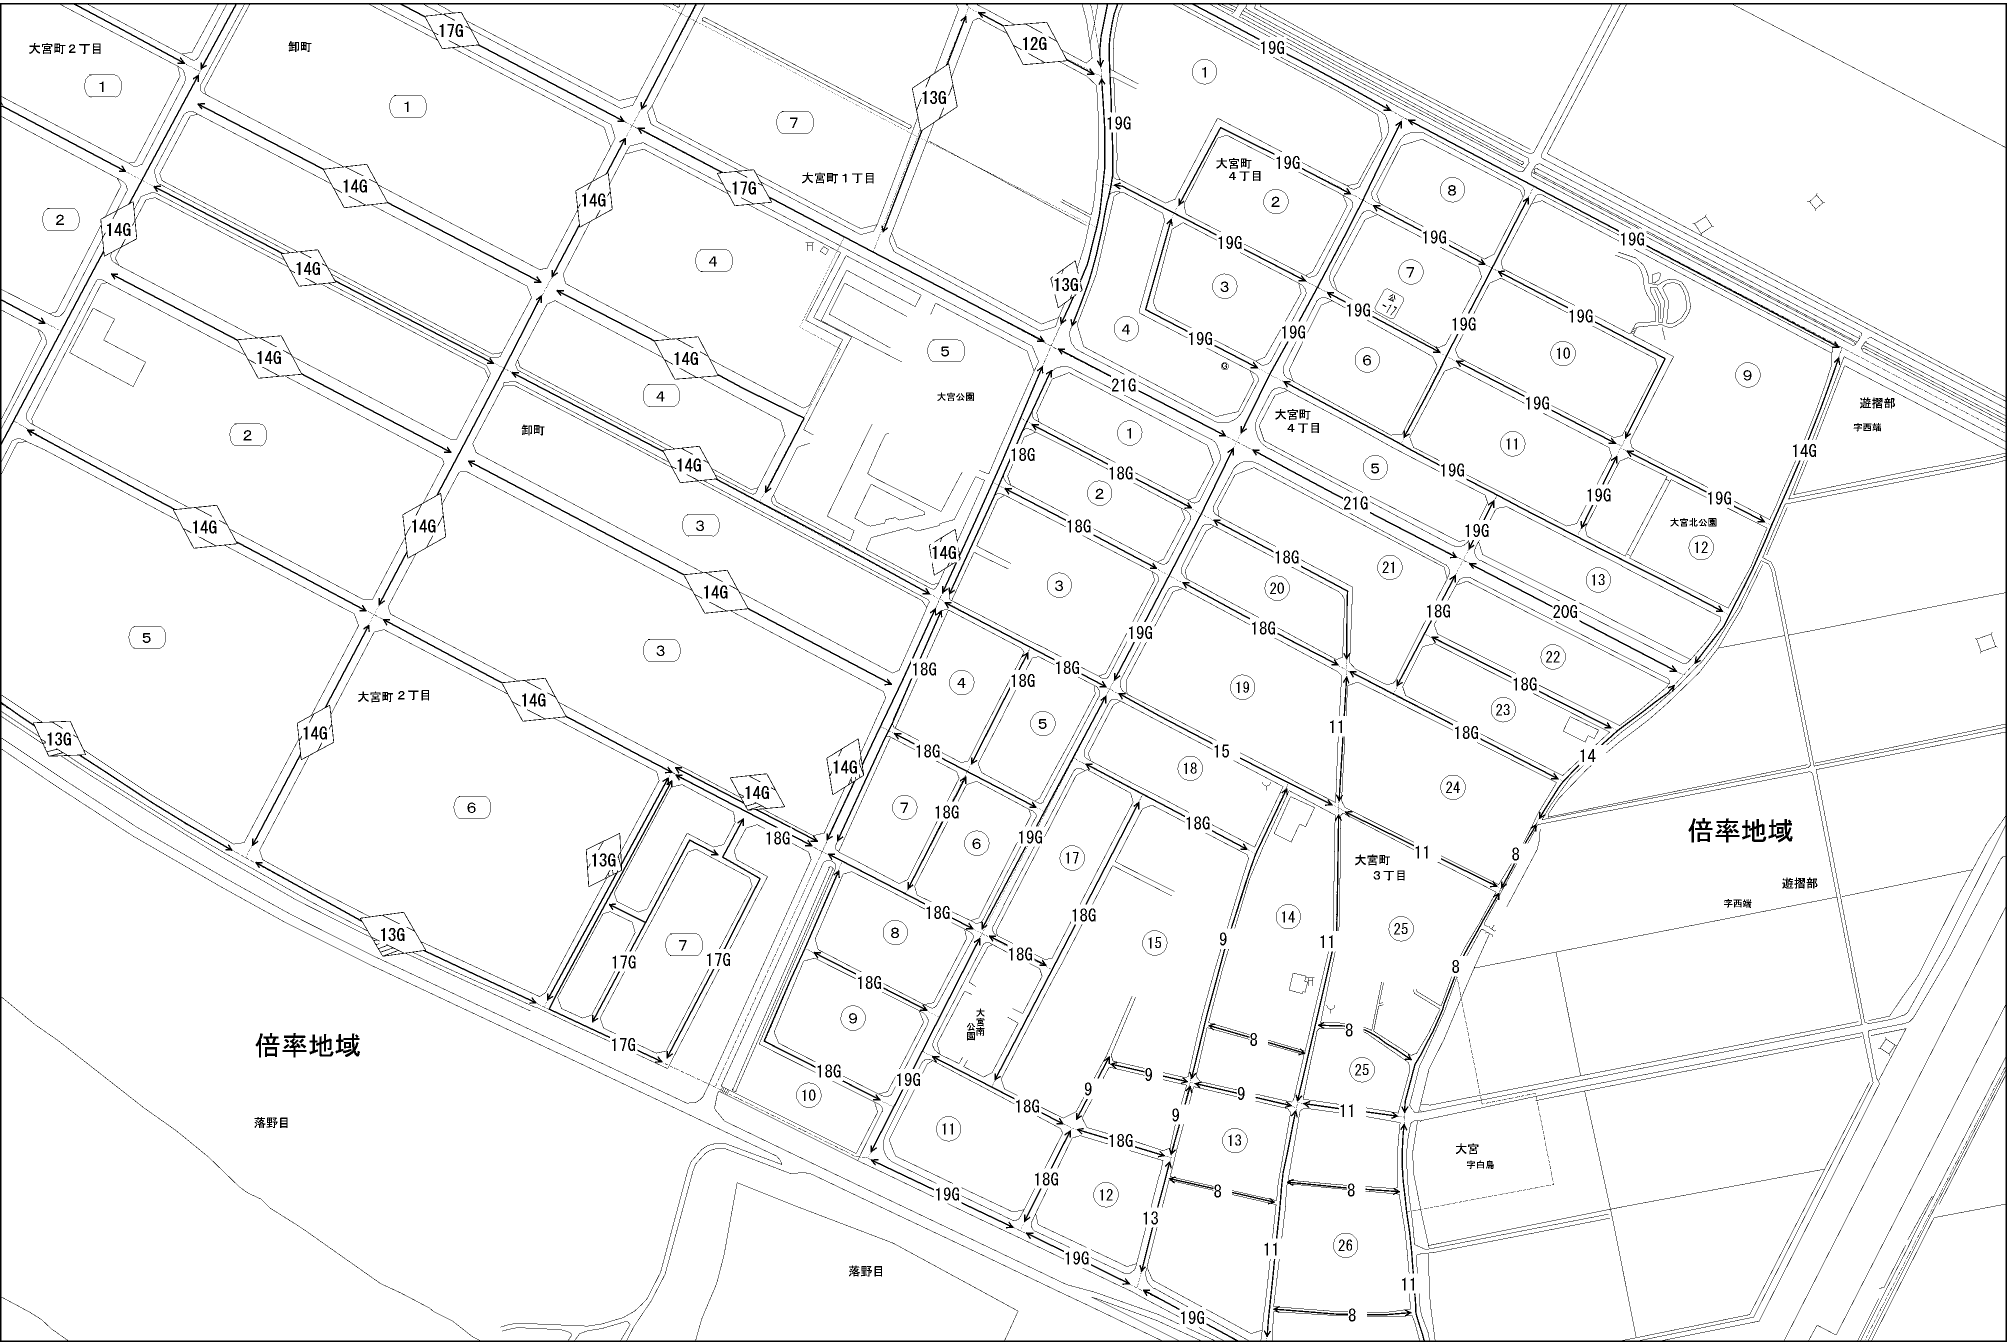

ビル街地区 高度商業地区 繁華街地区 普通商業・併用住宅地区 中小工場地区 大工場地区 普通住宅地区

記号	借地権割合	記号	借地権割合
A	90%	E	50%
B	80%	F	40%
C	70%	G	30%
D	60%		

酒田市 (酒田署)

倍率地域

倍率地域

落野目

落野目

大宮
字白鳥

遊槽部
字西端

遊槽部
字西端

大宮北公園

大宮公園

大宮町 2丁目

卸町

大宮町 1丁目

大宮町 4丁目

大宮町 4丁目

大宮町 2丁目

大宮町 3丁目

大宮町 3丁目