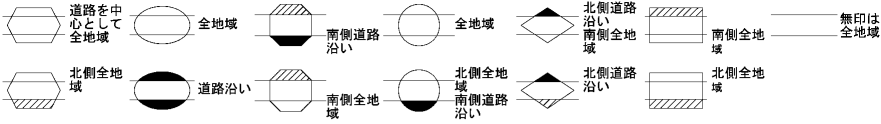

ビル街地区 高度商業地区 繁華街地区 普通商業・併用住宅地区 中小工場地区 大工場地区 普通住宅地区

吉野川市  
(川島署)

29  
04008

県道徳島鴨島線沿いを除く市街化調整区域(倍率地域)

市街化調整区域(倍率地域)

鴨島町内原