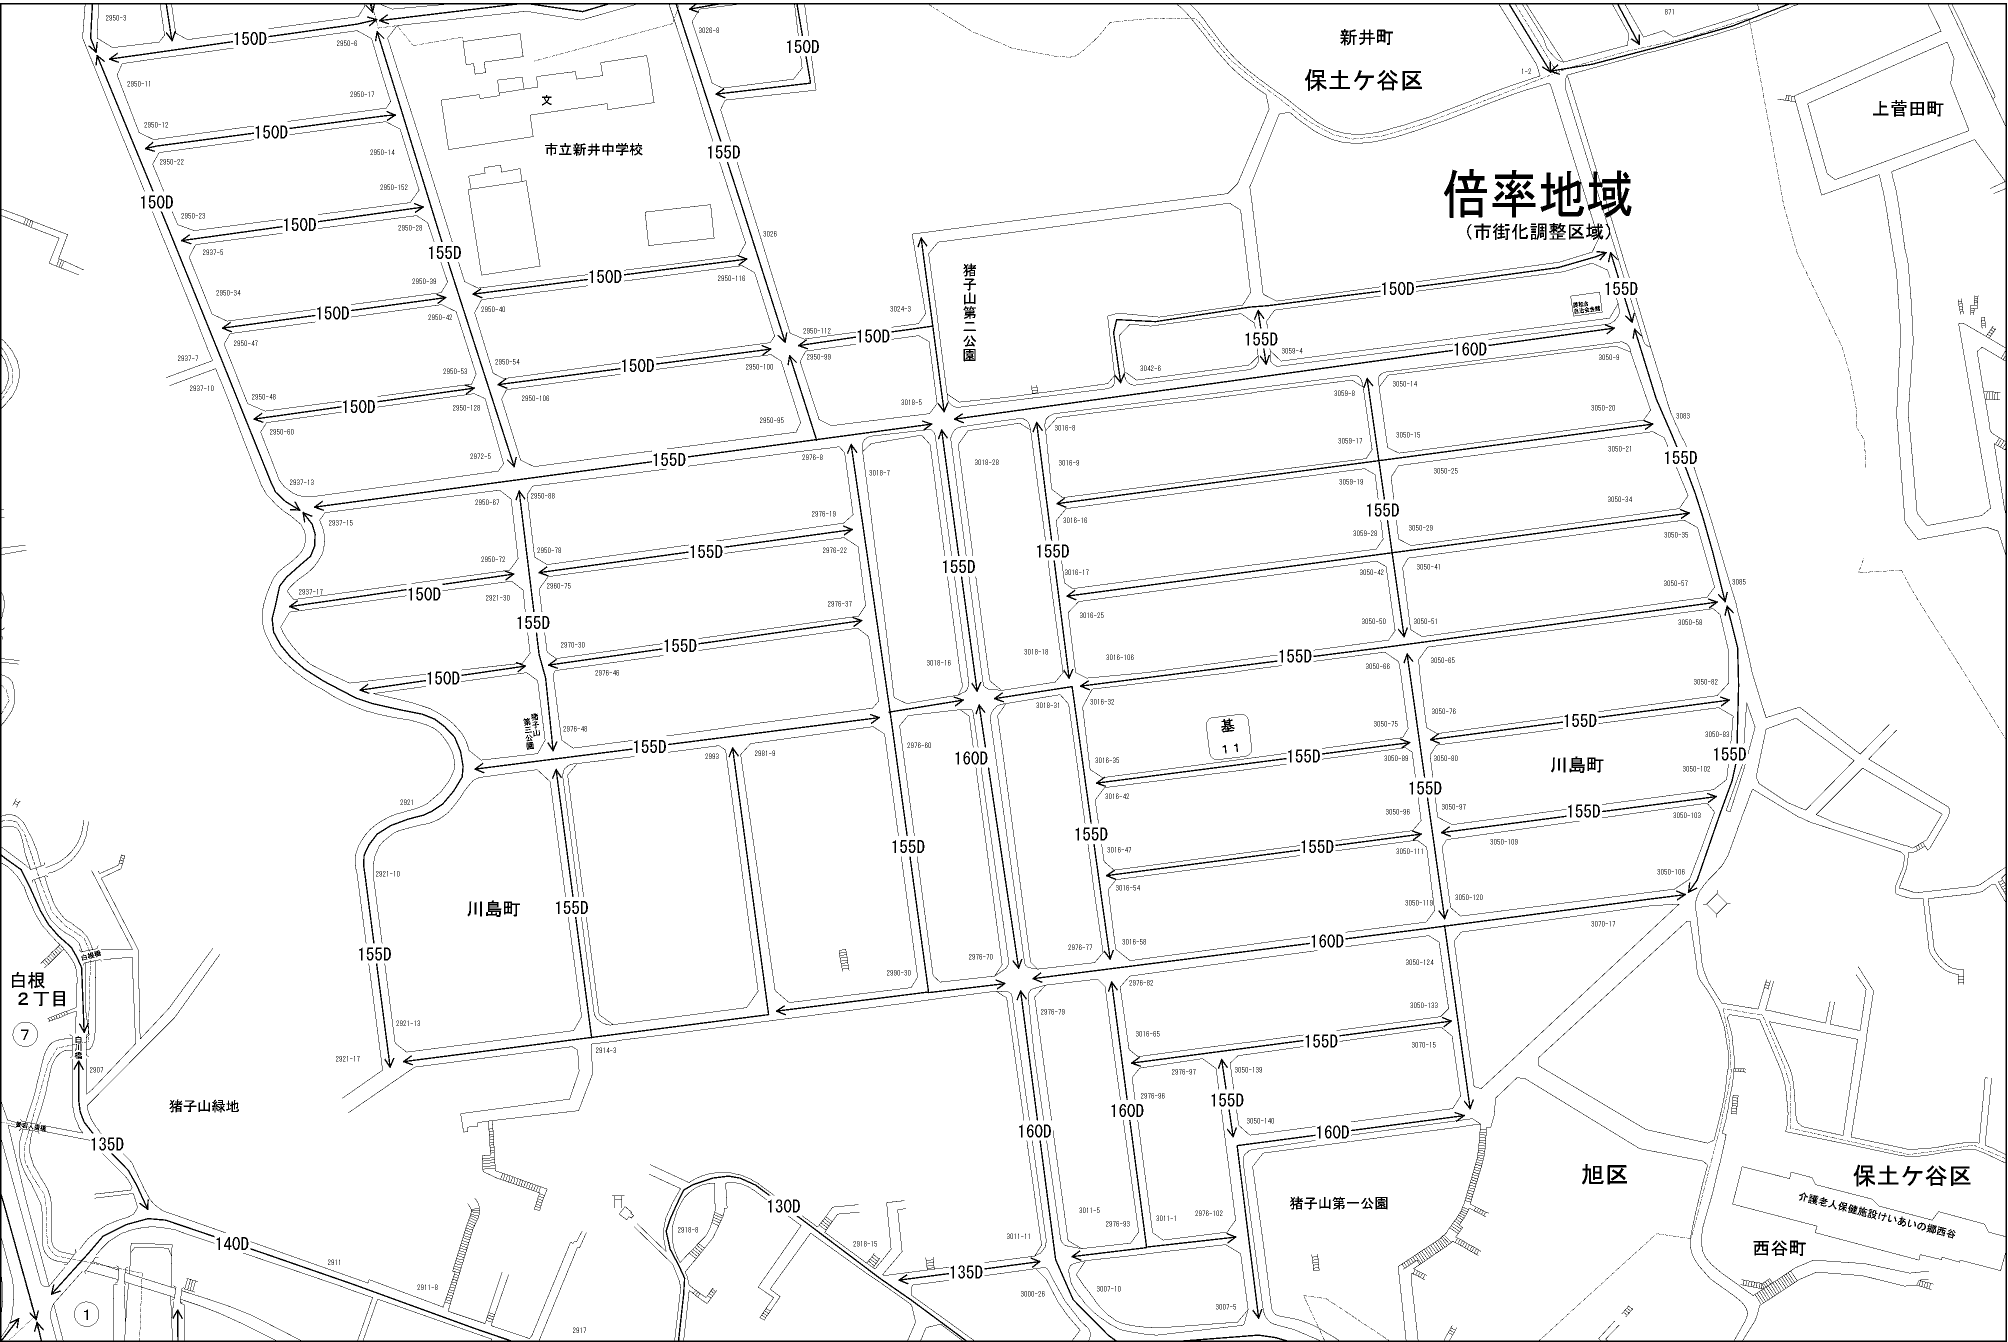

ビル街地区 高度商業地区 繁華街地区 普通商業・併用住宅地区 中小工場地区 大工場地区 普通住宅地区

記号	借地権割合	記号	借地権割合
A	90%	E	50%
B	80%	F	40%
C	70%	G	30%
D	60%		

保土ヶ谷区
旭区
(保土ヶ谷署)

白根
2丁目
7

1

保土ヶ谷区
介護老人保健施設けいあいのみつ谷
西谷町