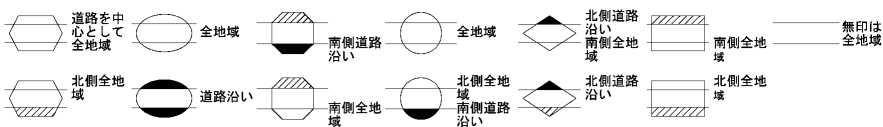

ビル街地区 高度商業地区 繁華街地区 普通商業・併用住宅地区 中小工場地区 大工場地区 普通住宅地区

| 記号 | 借地権割合 | 記号 | 借地権割合 |
|----|-------|----|-------|
| A | 90% | E | 50% |
| B | 80% | F | 40% |
| C | 70% | G | 30% |
| D | 60% | | |

横須賀市
(横須賀署)

倍率地域

倍率地域

倍率地域

湘南衣笠ゴルフ場
大矢部1丁目

大矢部5丁目