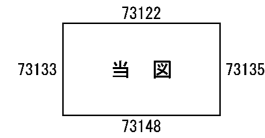

ビル街地区 高度商業地区 繁華街地区 普通商業・併用住宅地区 中小工場地区 大工場地区 普通住宅地区

| 記号 | 借地権割合 | 記号 | 借地権割合 |
|----|-------|----|-------|
| A | 90% | E | 50% |
| B | 80% | F | 40% |
| C | 70% | G | 30% |
| D | 60% | | |

横須賀市
(横須賀署)

倍率地域

倍率地域

倍率地域

湘南衣笠ゴルフ場
大矢部1丁目

大矢部5丁目