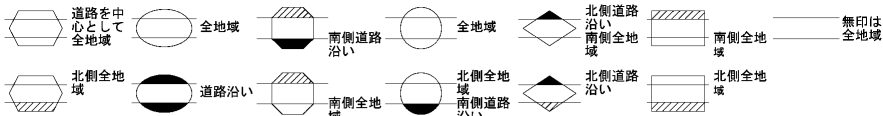

ビル街地区 高度商業地区 繁華街地区 普通商業・併用住宅地区 中小工場地区 大工場地区 普通住宅地区

記号	借地権割合	記号	借地権割合
A	90%	E	50%
B	80%	F	40%
C	70%	G	30%
D	60%		

逗子市
(鎌倉署)

29
75142

29
75142