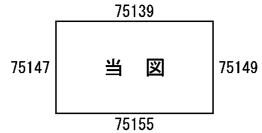

ビル街地区 高度商業地区 繁華街地区 普通商業・併用住宅地区 中小工場地区 大工場地区 普通住宅地区

記号	借地権割合	記号	借地権割合
A	90%	E	50%
B	80%	F	40%
C	70%	G	30%
D	60%		

葉山町
逗子市
(鎌倉署)

29
75148