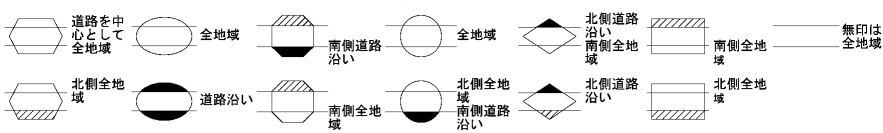

ビル街地区 高度商業地区 繁華街地区 普通商業・併用住宅地区 中小工場地区 大工場地区 普通住宅地区

記号	借地権割合	記号	借地権割合
A	90%	E	50%
B	80%	F	40%
C	70%	G	30%
D	60%		

葉山町
逗子市
(鎌倉署)