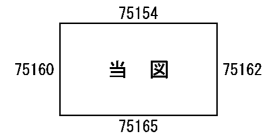

ビル街地区 高度商業地区 繁華街地区 普通商業・併用住宅地区 中小工場地区 大工場地区 普通住宅地区

記号	借地権割合	記号	借地権割合
A	90%	E	50%
B	80%	F	40%
C	70%	G	30%
D	60%		

葉山町
逗子市
(鎌倉署)