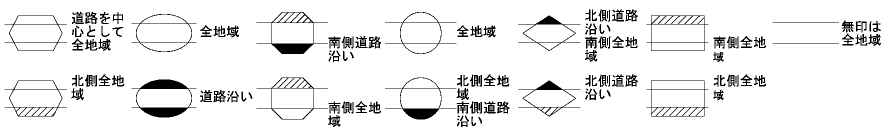

ビル街地区 高度商業地区 繁華街地区 普通商業・併用住宅地区 中小工場地区 大工場地区 普通住宅地区

記号	借地権割合	記号	借地権割合
A	90%	E	50%
B	80%	F	40%
C	70%	G	30%
D	60%		

77103
77110
当 図

小田原市
(小田原署)

29
77111