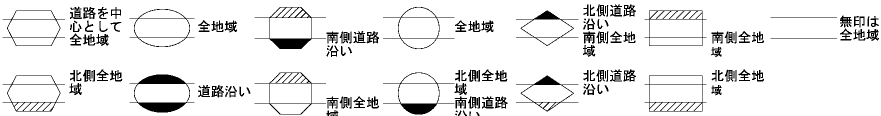

ビル街地区 高度商業地区 繁華街地区 普通商業・併用住宅地区 中小工場地区 大工場地区 普通住宅地区

記号	借地権割合	記号	借地権割合
A	90%	E	50%
B	80%	F	40%
C	70%	G	30%
D	60%		

小田原市 (小田原署)

29 77141