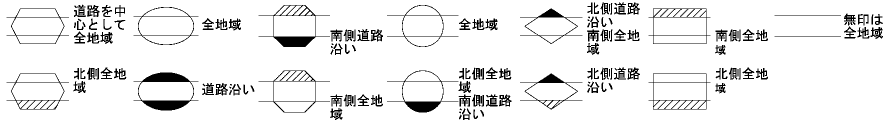

ビル街地区 高度商業地区 繁華街地区 普通商業・併用住宅地区 中小工場地区 大工場地区 普通住宅地区

記号	借地権割合	記号	借地権割合
A	90%	E	50%
B	80%	F	40%
C	70%	G	30%
D	60%		

開成町
松田町
(小田原署)