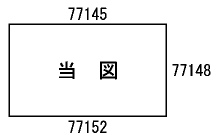

ビル街地区 高度商業地区 繁華街地区 普通商業・併用住宅地区 中小工場地区 大工場地区 普通住宅地区

記号	借地権割合	記号	借地権割合
A	90%	E	50%
B	80%	F	40%
C	70%	G	30%
D	60%		

開成町
松田町
(小田原署)