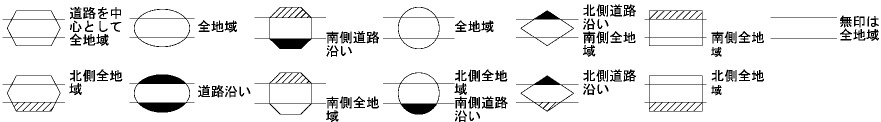

ビル街地区 高度商業地区 繁華街地区 普通商業・併用住宅地区 中小工場地区 大工場地区 普通住宅地区

記号	借地権割合	記号	借地権割合
A	90%	E	50%
B	80%	F	40%
C	70%	G	30%
D	60%		

開成町
(小田原署)

29
77165